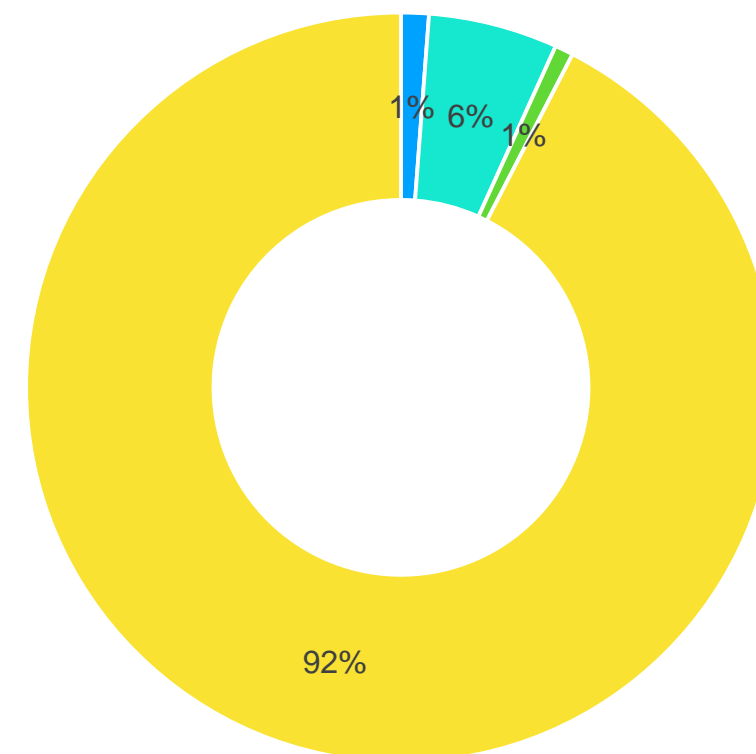

Colocação de EEE no mercado

11280 toneladas

Produtores de EEE

184

Produtores aderentes

E-Cycle
ASSOCIAÇÃO DE PRODUTORES DE EEE

Rede de Recolha de EEE

250
Locais de Recolha

Rede de Recolha de EEE

Centro Receção SGRU	Centro Receção OGR	Distribuição	Outros
3	14	2	232

- Centro Receção SGRU
- Centro Receção OGR
- Distribuição
- Outros

Recolha de REEE por categoria

Recolha de EEE por Categorias

930 toneladas

Rede de Recolha de EEE

Recolha de REEE (t)	930
Meta de Recolha (t)	6 448
Resultado EG (t)	- 5 518

E-Cycle
ASSOCIAÇÃO DE PRODUTORES DE EEE

Objetivos mínimos de valorização de EEE

	Reutilização / Reciclagem		Valorização	
	Taxa	Objetivo	Taxa	Objetivo
1 - Equipamentos de regulação da temperatura	88%	80%	99%	85%
2 - Ecrãs, monitores e equipamentos com ecrãs de superfície superior a 100 cm ²	75%	70%	78%	80%
3 - Lâmpadas;	83%	80%	83%	80%
4 - Equipamentos de grandes dimensões (qualquer dimensão externa superior a 50 cm), com exceção dos equipamentos das categorias 1, 2 e 3;	93%	80%	95%	85%
5 - Equipamentos de pequenas dimensões (nenhuma dimensão externa superior a 50 cm), com exceção dos equipamentos abrangidos pelas categorias 1, 2, 3 e 6;	89%	55%	91%	75%
6 - Equipamentos informáticos e de telecomunicações de pequenas dimensões (nenhuma dimensão externa superior a 50 cm)	79%	55%	90%	75%