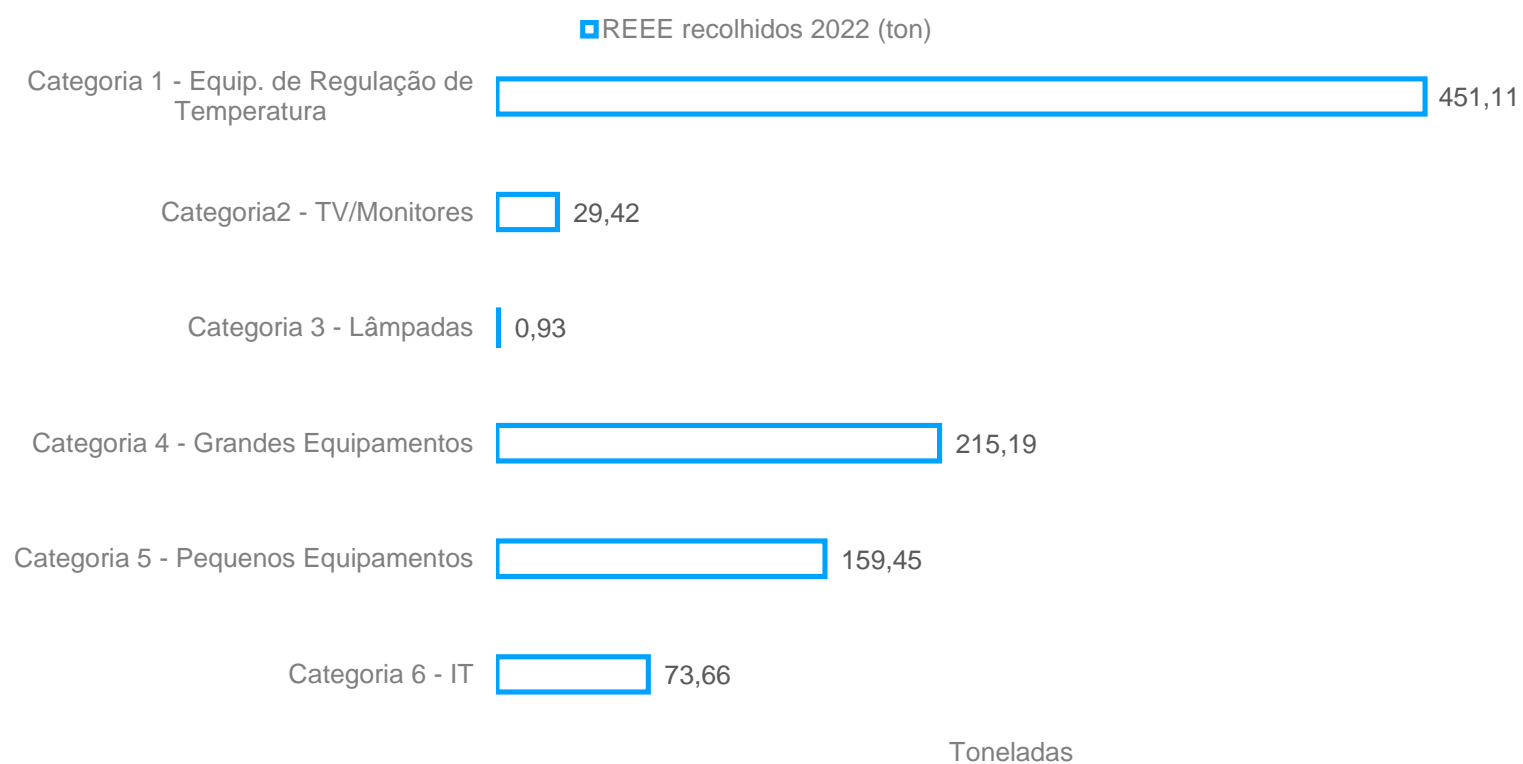

Colocação de EEE no mercado

11280 toneladas

Produtores de EEE

184

Produtores aderentes

E-Cycle
ASSOCIAÇÃO DE PRODUTORES DE EEE

Rede de Recolha de EEE

250
Locais de Recolha

Rede de Recolha de EEE

Centro Receção SGRU	Centro Receção OGR	Distribuição	Outros
3	14	2	232

- Centro Receção SGRU
- Centro Receção OGR
- Distribuição
- Outros

Recolha de REEE por categoria

Recolha de EEE por Categorias

930 toneladas

Rede de Recolha de EEE

Recolha de REEE (t)	930
Meta de Recolha (t)	6 448
Resultado EG (t)	- 5 518

E-Cycle
ASSOCIAÇÃO DE PRODUTORES DE EEE

Objetivos mínimos de valorização de EEE

	Reutilização / Reciclagem		Valorização	
	Taxa	Objetivo	Taxa	Objetivo
1 - Equipamentos de regulação da temperatura	88%	80%	99%	85%
2 - Ecrãs, monitores e equipamentos com ecrãs de superfície superior a 100 cm ²	75%	70%	78%	80%
3 - Lâmpadas;	83%	80%	83%	80%
4 - Equipamentos de grandes dimensões (qualquer dimensão externa superior a 50 cm), com exceção dos equipamentos das categorias 1, 2 e 3;	93%	80%	95%	85%
5 - Equipamentos de pequenas dimensões (nenhuma dimensão externa superior a 50 cm), com exceção dos equipamentos abrangidos pelas categorias 1, 2, 3 e 6;	89%	55%	91%	75%
6 - Equipamentos informáticos e de telecomunicações de pequenas dimensões (nenhuma dimensão externa superior a 50 cm)	79%	55%	90%	75%