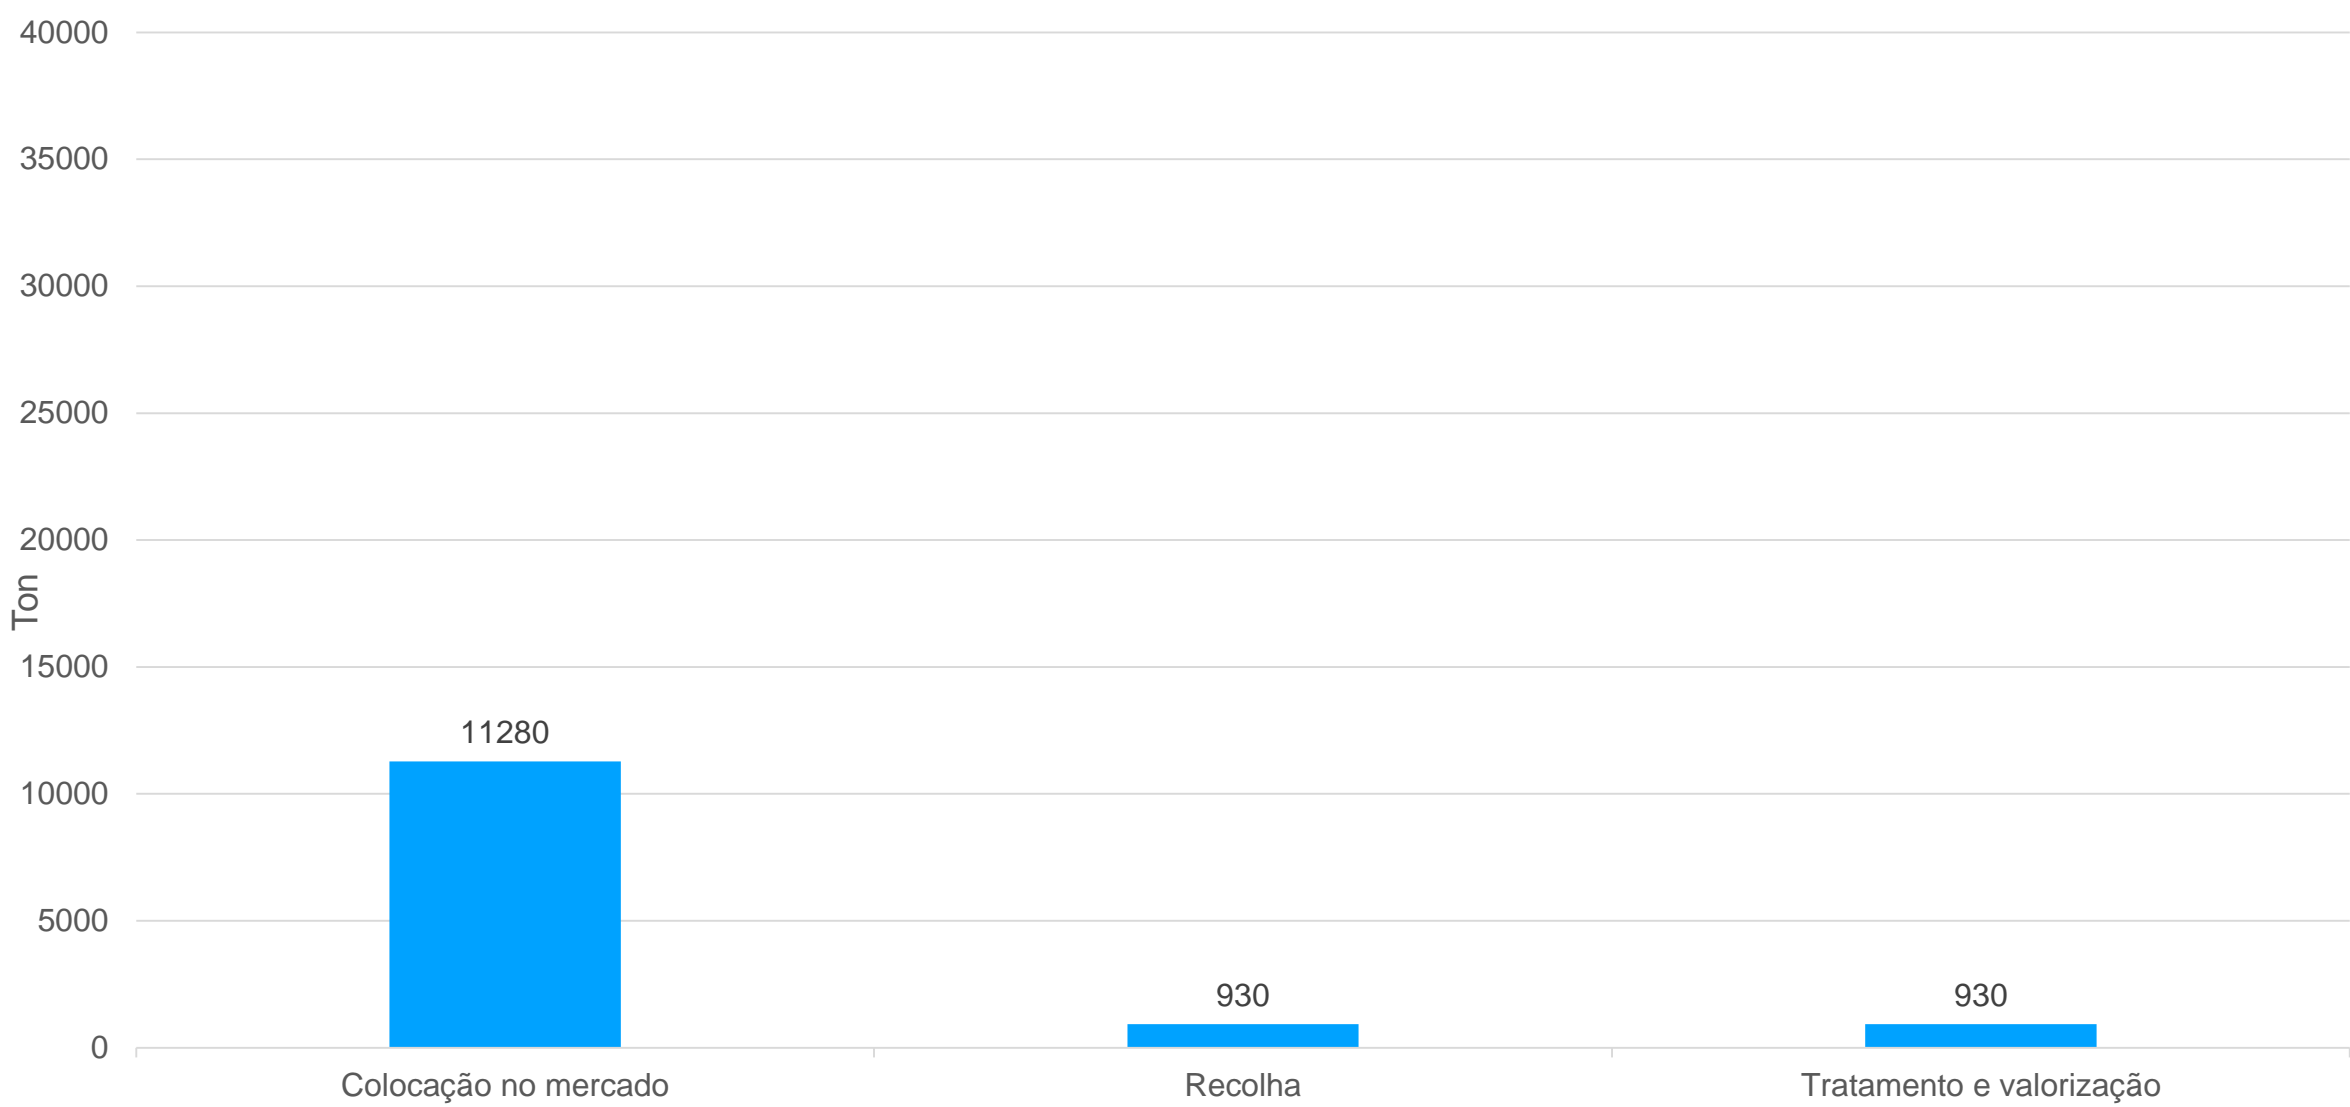

Resumo Gestão de REEE 2022