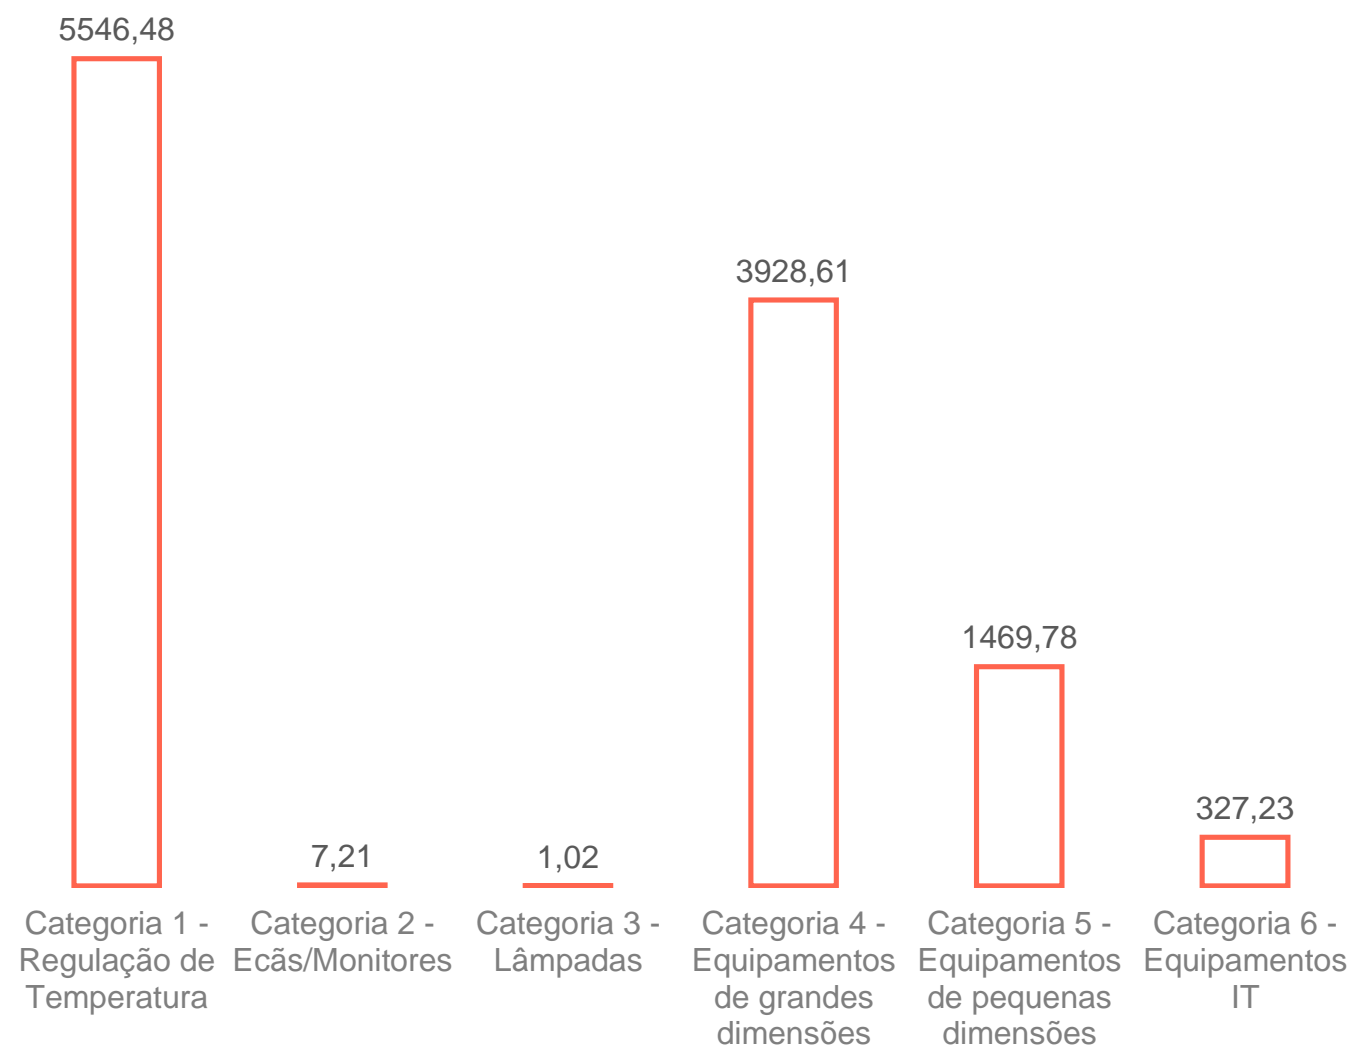

Colocação de EEE no mercado

11280 toneladas

Produtores de EEE

184

Produtores aderentes

E-Cycle
ASSOCIAÇÃO DE PRODUTORES DE EEE

Rede de Recolha de EEE

250
Locais de Recolha

930 toneladas

Rede de Recolha de EEE

Recolha de REEE (t)	930
Meta de Recolha (t)	6 448
Resultado EG (t)	- 5 518

E-Cycle
ASSOCIAÇÃO DE PRODUTORES DE EEE

Objetivos mínimos de valorização de EEE

	Reutilização / Reciclagem		Valorização	
	Taxa	Objetivo	Taxa	Objetivo
1 - Equipamentos de regulação da temperatura	88%	80%	99%	85%
2 - Ecrãs, monitores e equipamentos com ecrãs de superfície superior a 100 cm ²	75%	70%	78%	80%
3 - Lâmpadas;	83%	80%	83%	80%
4 - Equipamentos de grandes dimensões (qualquer dimensão externa superior a 50 cm), com exceção dos equipamentos das categorias 1, 2 e 3;	93%	80%	95%	85%
5 - Equipamentos de pequenas dimensões (nenhuma dimensão externa superior a 50 cm), com exceção dos equipamentos abrangidos pelas categorias 1, 2, 3 e 6;	89%	55%	91%	75%
6 - Equipamentos informáticos e de telecomunicações de pequenas dimensões (nenhuma dimensão externa superior a 50 cm)	79%	55%	90%	75%