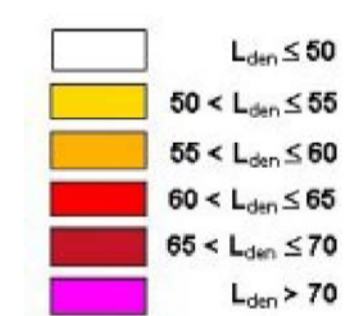

ESCALA DE CORES

MÉTODOS DE CÁLCULO

NMPB96 e XP S 31-133
NP 4361-2 (ISO 9613)

LEGENDA

ELABORADO POR

CLIENTE

Município de Castro Daire

TÍTULO

Mapa de Ruído do
Concelho de Castro Daire
Lden

CARTA

Anexo I - Carta 1

ESCALA	ALTURA DE CÁLCULO
1:50 000	4 m
DATA	REFERÊNCIA
Agosto 2008	07_416_MRP/MT01