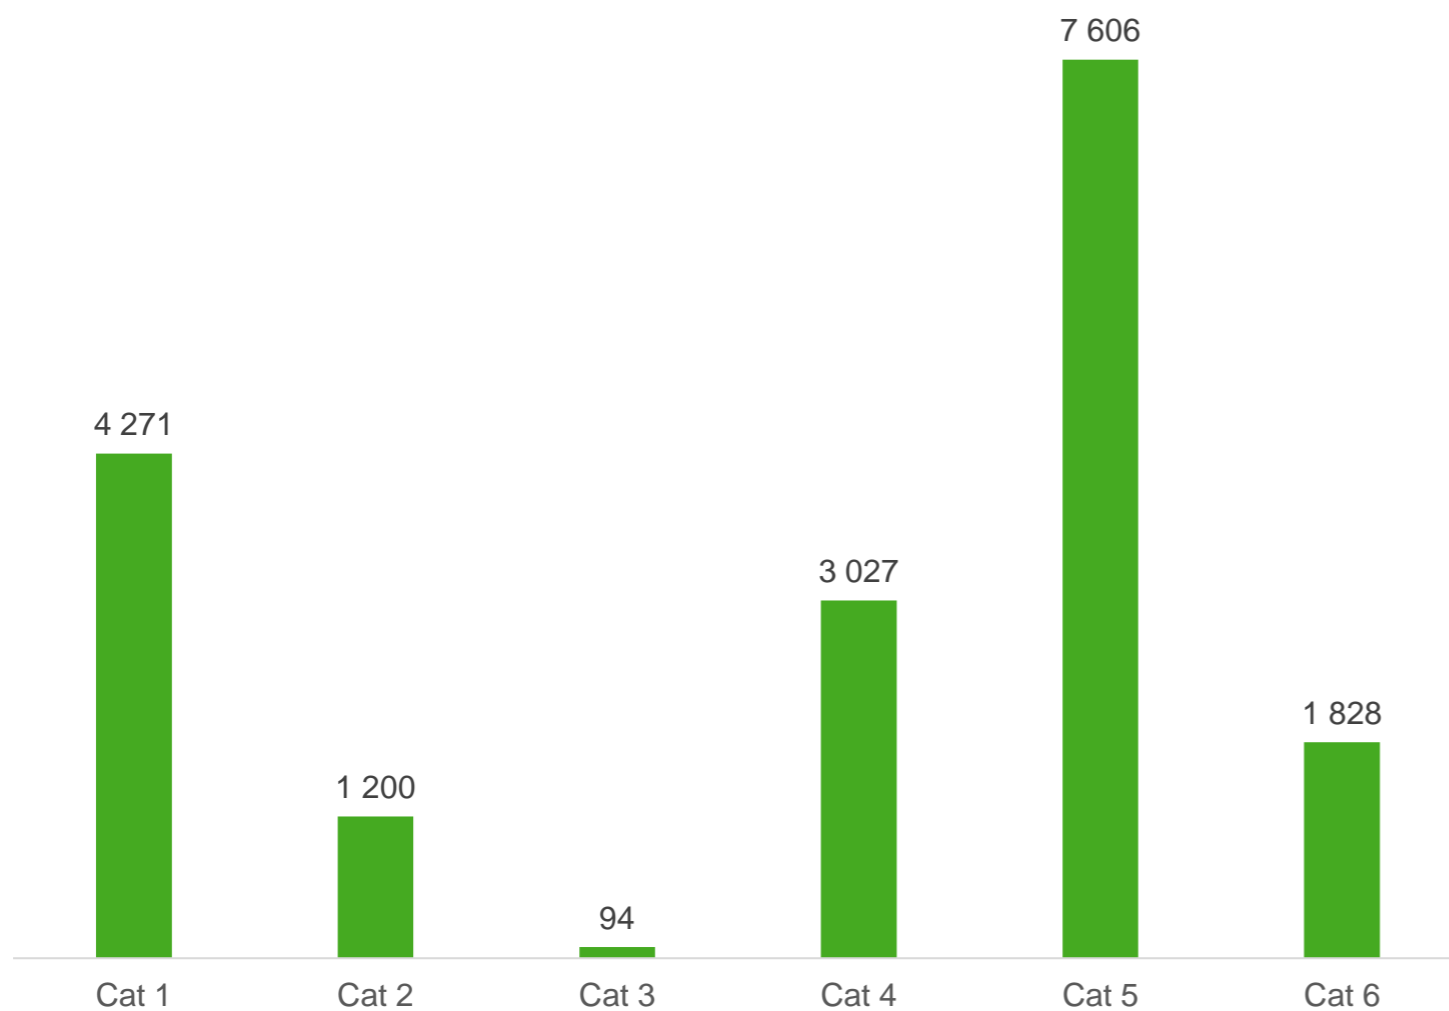

Colocação de EEE no mercado

101 527 toneladas

Produtores de EEE

793

Produtores aderentes

Rede de Recolha de EEE

7395

Locais de Recolha

Rede de Recolha de EEE

Centro Receção SGRU	Centro Receção OGR	Distribuição	Outros
60	86	2559	4690

- Centro Receção SGRU
- Centro Receção OGR
- Distribuição
- Outros

Recolha de REEE por categoria

Recolha de EEE por Categorias

18 026 toneladas

Rede de Recolha de EEE

Recolha de REEE (t)	18 026
Meta de Recolha (t)	58 129
Resultado EG (t)	- 40 103

Objetivos mínimos de valorização de EEE

	Reutilização / Reciclagem		Valorização	
	Taxa	Objetivo	Taxa	Objetivo
1 - Equipamentos de regulação da temperatura	82%	80%	93%	85%
2 - Ecrãs, monitores e equipamentos com ecrãs de superfície superior a 100 cm ²	84%	70%	86%	80%
3 - Lâmpadas;	92%	80%	- %	80%
4 - Equipamentos de grandes dimensões (qualquer dimensão externa superior a 50 cm), com exceção dos equipamentos das categorias 1, 2 e 3;	88%	80%	92%	85%
5 - Equipamentos de pequenas dimensões (nenhuma dimensão externa superior a 50 cm), com exceção dos equipamentos abrangidos pelas categorias 1, 2, 3 e 6;	88%	55%	92%	75%
6 - Equipamentos informáticos e de telecomunicações de pequenas dimensões (nenhuma dimensão externa superior a 50 cm)	86%	55%	92%	75%