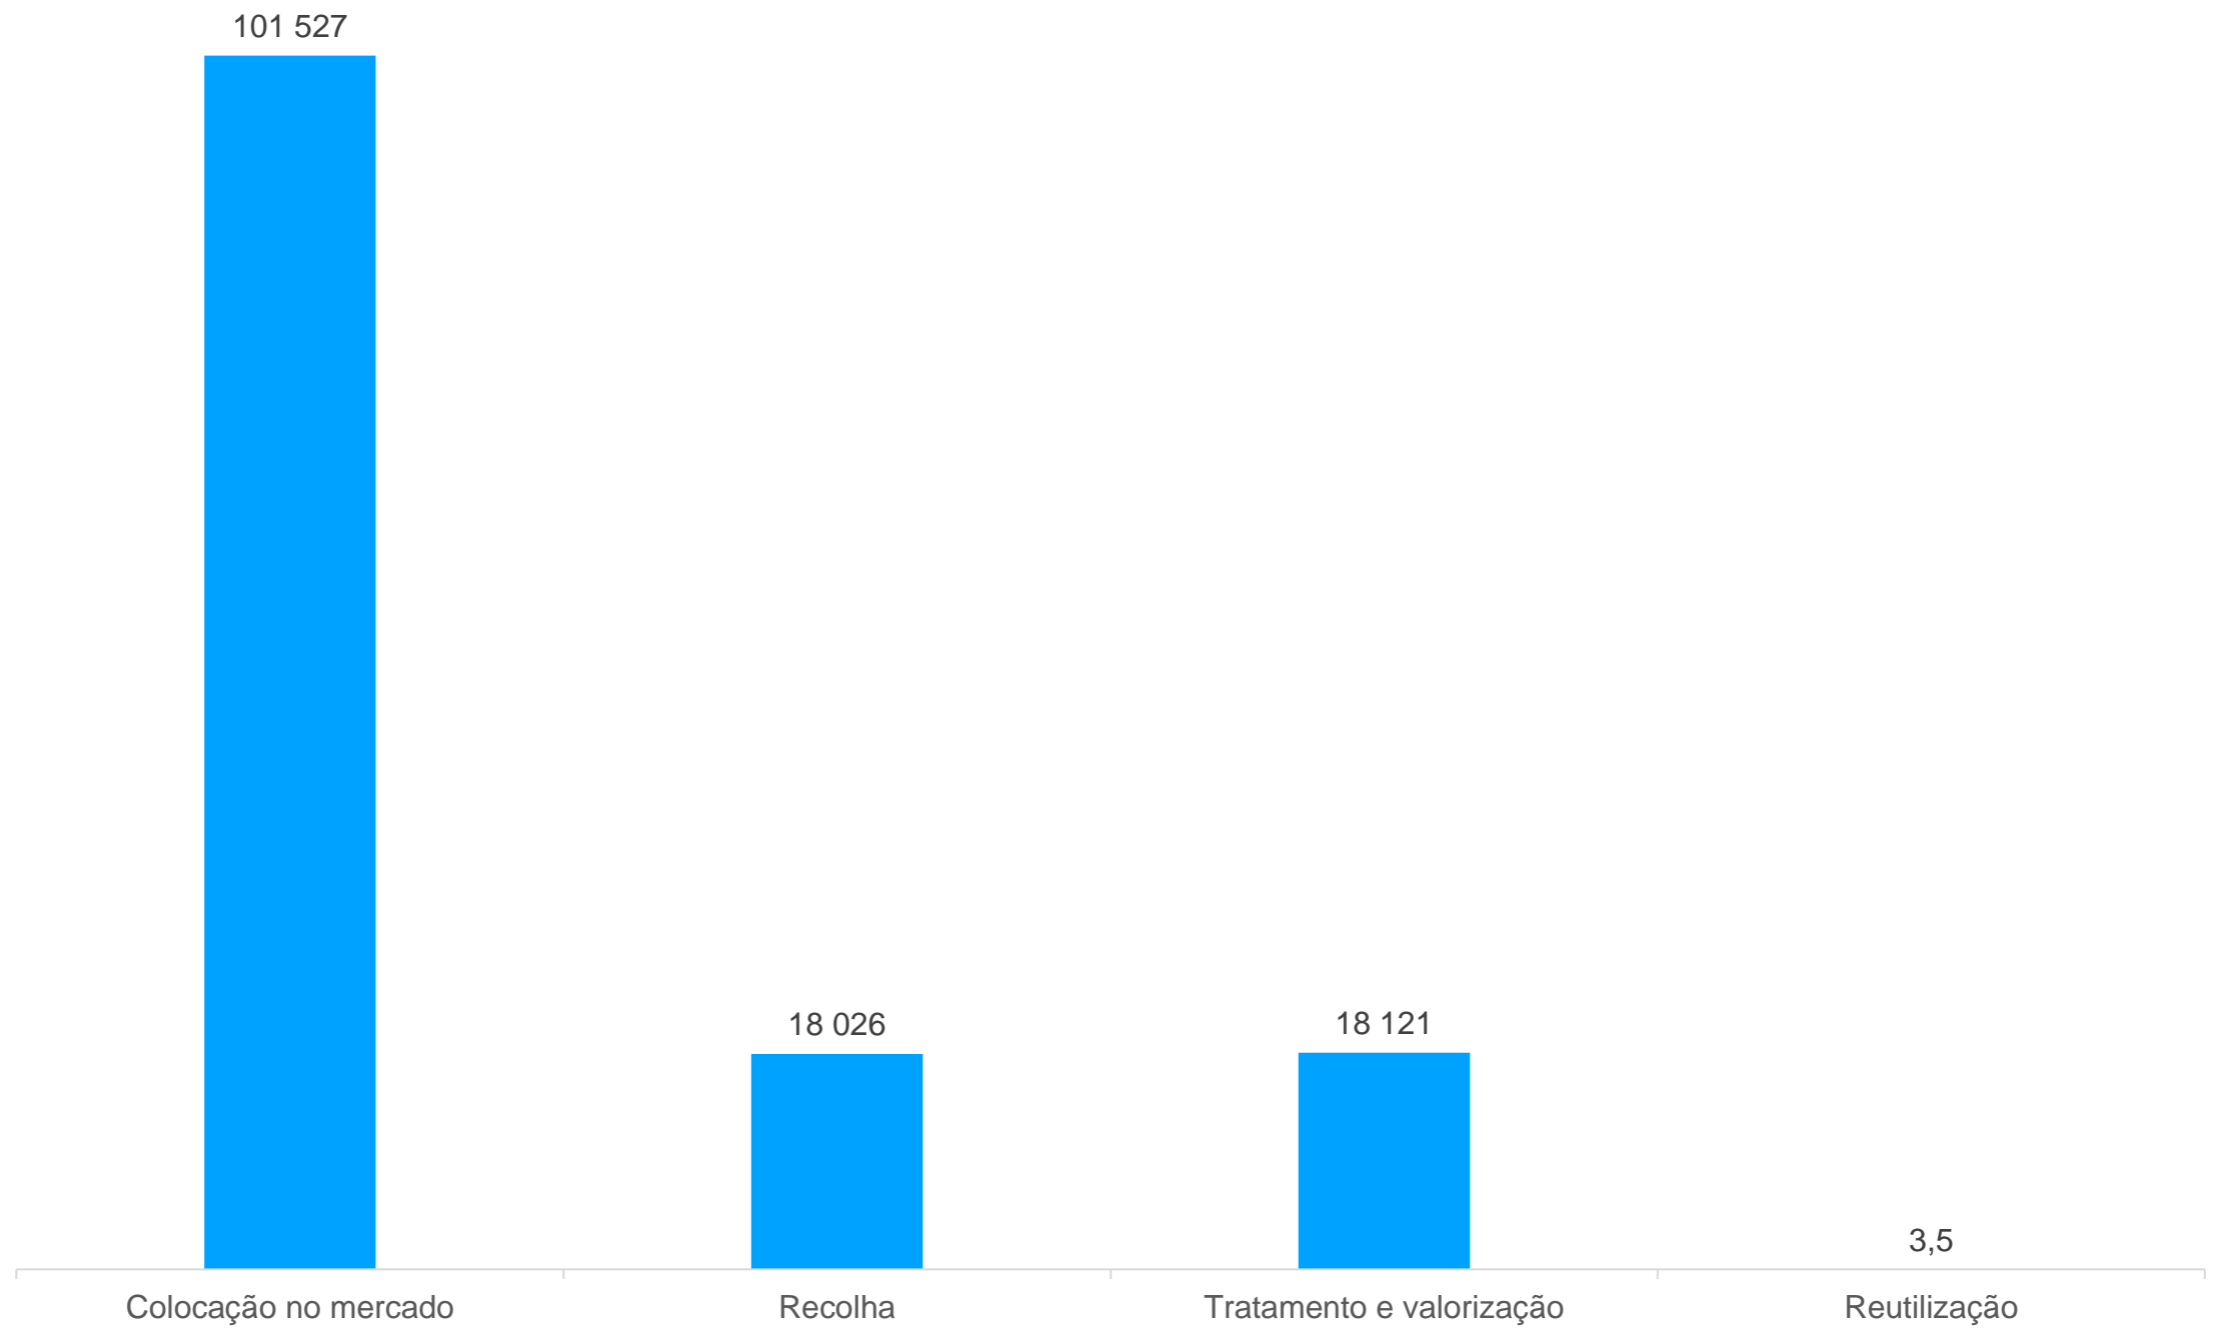

Resumo Gestão de REEE 2023