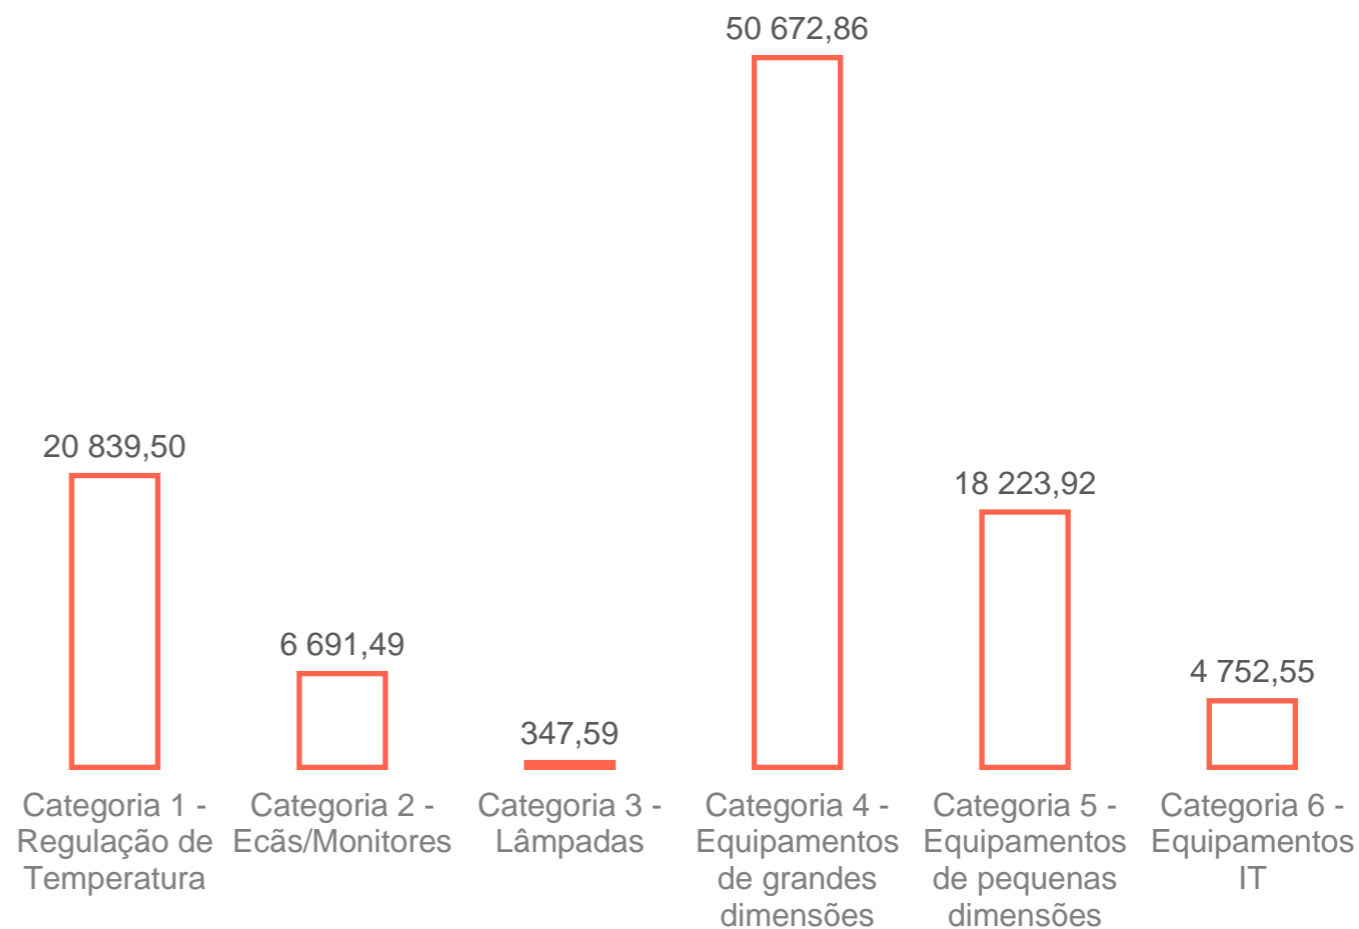

Colocação de EEE no mercado

101 527 toneladas

Produtores de EEE

793

Produtores aderentes

Rede de Recolha de EEE

7395

Locais de Recolha

18 026 toneladas

Rede de Recolha de EEE

Recolha de REEE (t)	18 026
Meta de Recolha (t)	58 129
Resultado EG (t)	- 40 103

Objetivos mínimos de valorização de EEE

	Reutilização / Reciclagem		Valorização	
	Taxa	Objetivo	Taxa	Objetivo
1 - Equipamentos de regulação da temperatura	82%	80%	93%	85%
2 - Ecrãs, monitores e equipamentos com ecrãs de superfície superior a 100 cm ²	84%	70%	86%	80%
3 - Lâmpadas;	92%	80%	- %	80%
4 - Equipamentos de grandes dimensões (qualquer dimensão externa superior a 50 cm), com exceção dos equipamentos das categorias 1, 2 e 3;	88%	80%	92%	85%
5 - Equipamentos de pequenas dimensões (nenhuma dimensão externa superior a 50 cm), com exceção dos equipamentos abrangidos pelas categorias 1, 2, 3 e 6;	88%	55%	92%	75%
6 - Equipamentos informáticos e de telecomunicações de pequenas dimensões (nenhuma dimensão externa superior a 50 cm)	86%	55%	92%	75%