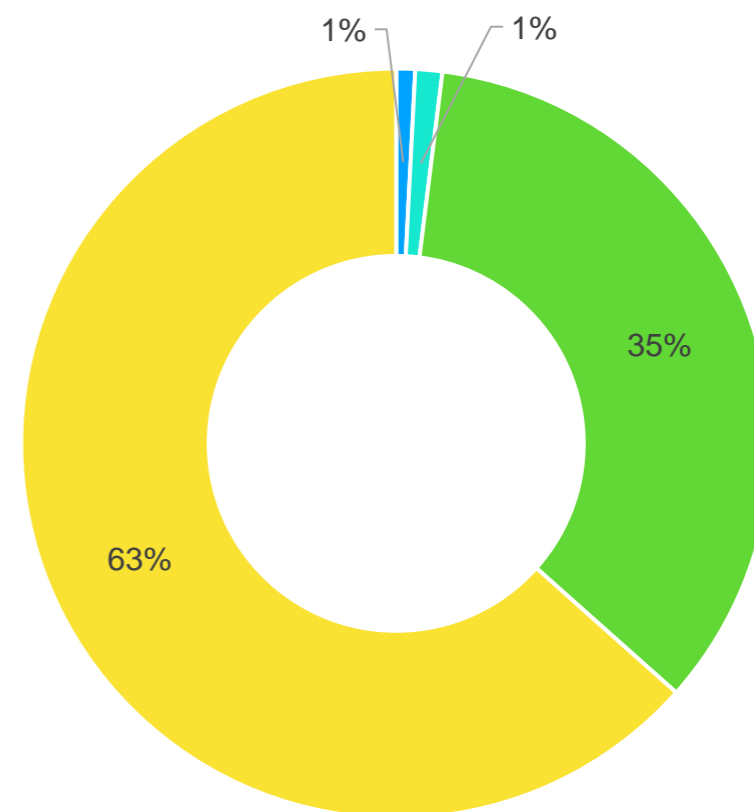

Rede de Recolha de EEE

Centro Receção SGRU	Centro Receção OGR	Distribuição	Outros
60	86	2559	4690

- Centro Receção SGRU
- Centro Receção OGR
- Distribuição
- Outros