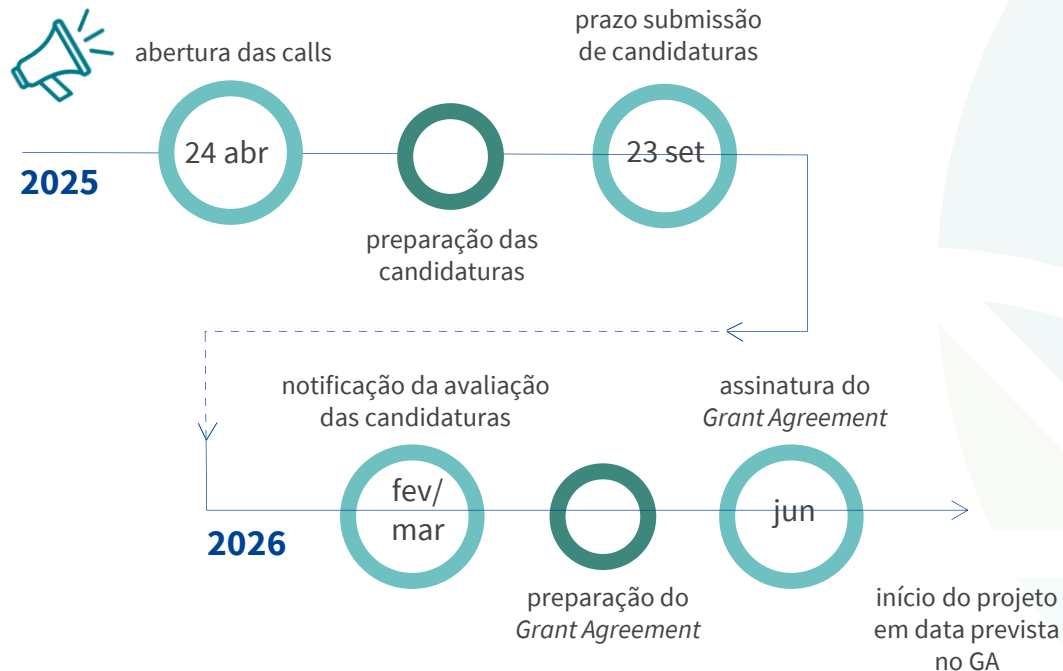

Calendário Calls 2025