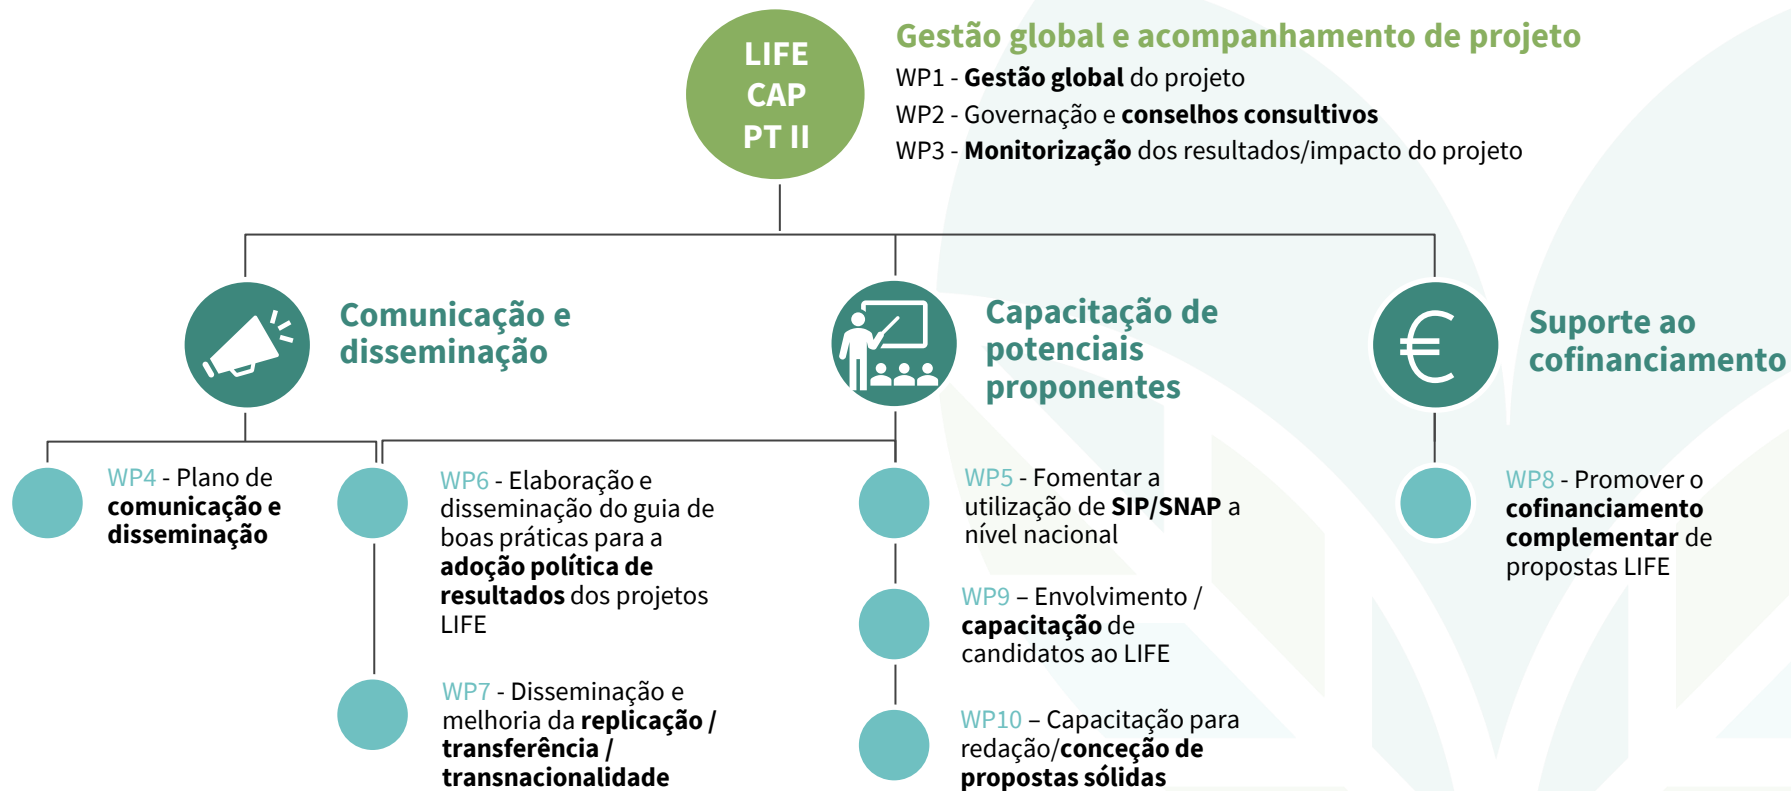

2. Projeto de capacitação nacional para o Programa LIFE

LIFE CAP PT II

Designação

LIFE CAP PT II - *Portugal Capacity Building for Better Use of LIFE II*

Objetivos

Divulgação e capacitação no âmbito do Programa LIFE

Melhor utilização deste mecanismo financeiro comunitário pelos potenciais candidatos nacionais

Duração

abril 2023 a março 2026

Parceiros beneficiários

Estrutura do projeto – *Work Packages* (WP)

Ações anuais de capacitação