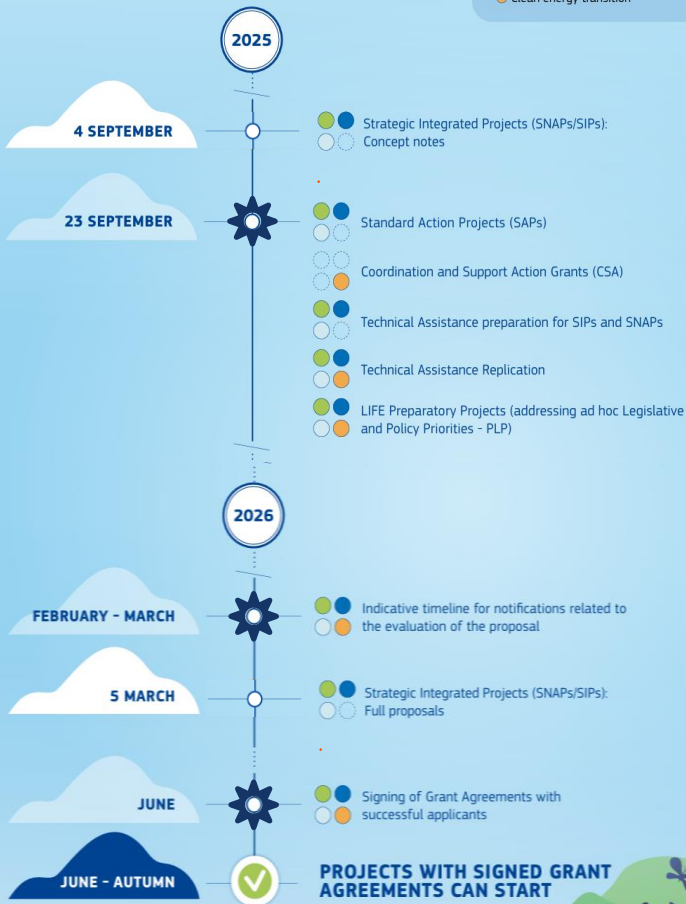

Através do portal da Comissão
EU Funding & Tenders *

Informações sobre as *calls*
Instruções adicionais para apresentar a
candidatura

* <https://ec.europa.eu/info/funding-tenders/opportunities/portal/screen/home>

Tipologias de projetos/ações elegíveis

Calendário Calls 2025

LIFE Calls for Proposals 2025

When to submit your application

- LEGEND:
- Nature and biodiversity
 - Circular economy and quality of life
 - Climate change mitigation and adaptation
 - Clean energy transition

2. Projeto de capacitação nacional para o Programa LIFE

LIFE CAP PT II

Designação

LIFE CAP PT II - *Portugal Capacity Building for Better Use of LIFE II*

Objetivos

Divulgação e capacitação no âmbito do Programa LIFE

Melhor utilização deste mecanismo financeiro comunitário pelos potenciais candidatos nacionais

Duração

abril 2023 a março 2026

Parceiros beneficiários

Estrutura do projeto – *Work Packages* (WP)

Ações anuais de capacitação