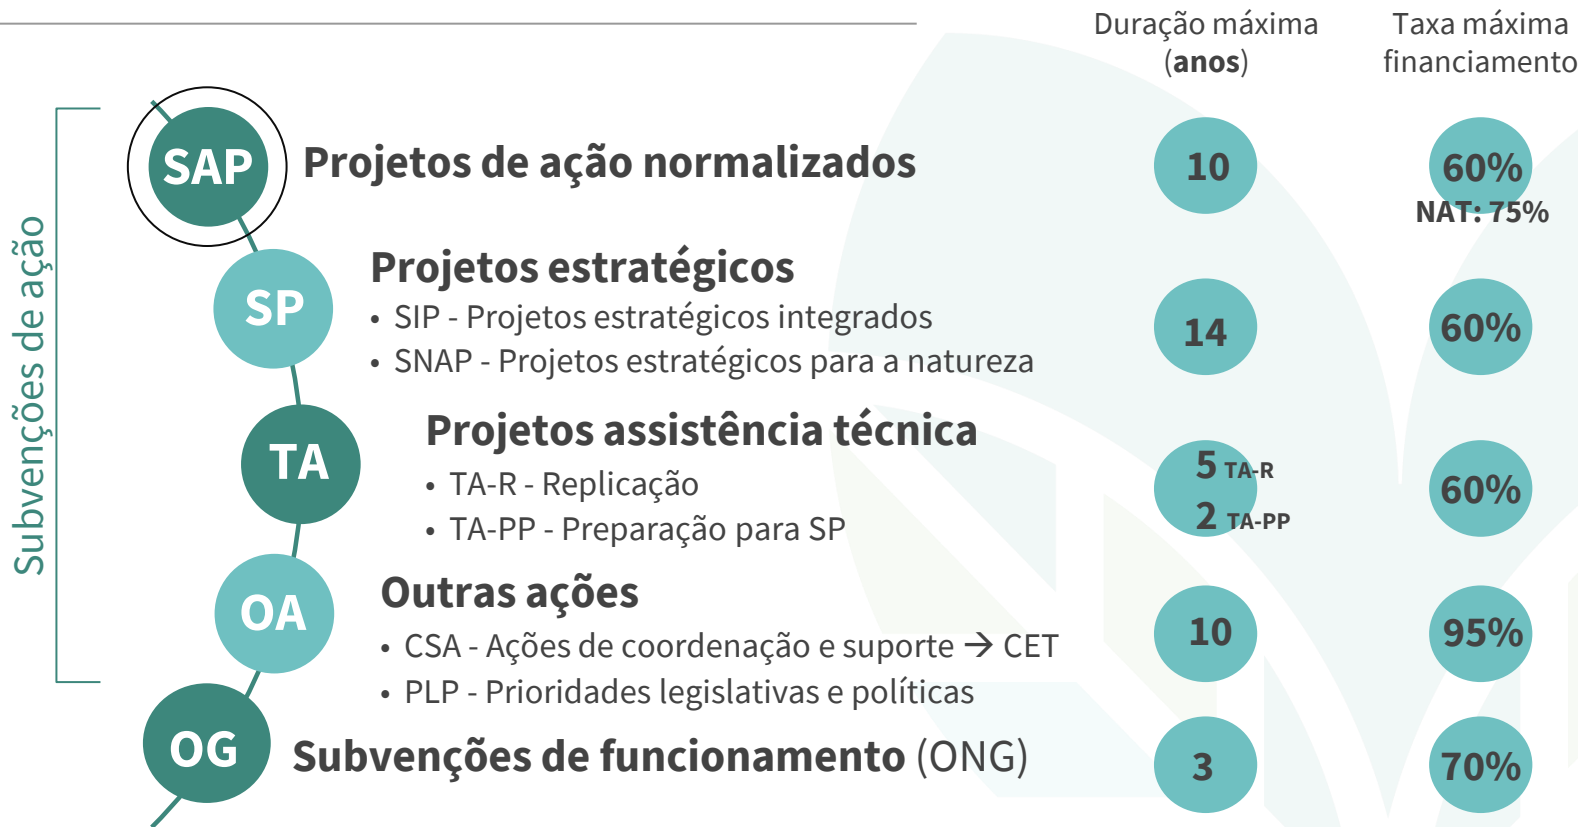

Tipologias de projetos/ações elegíveis