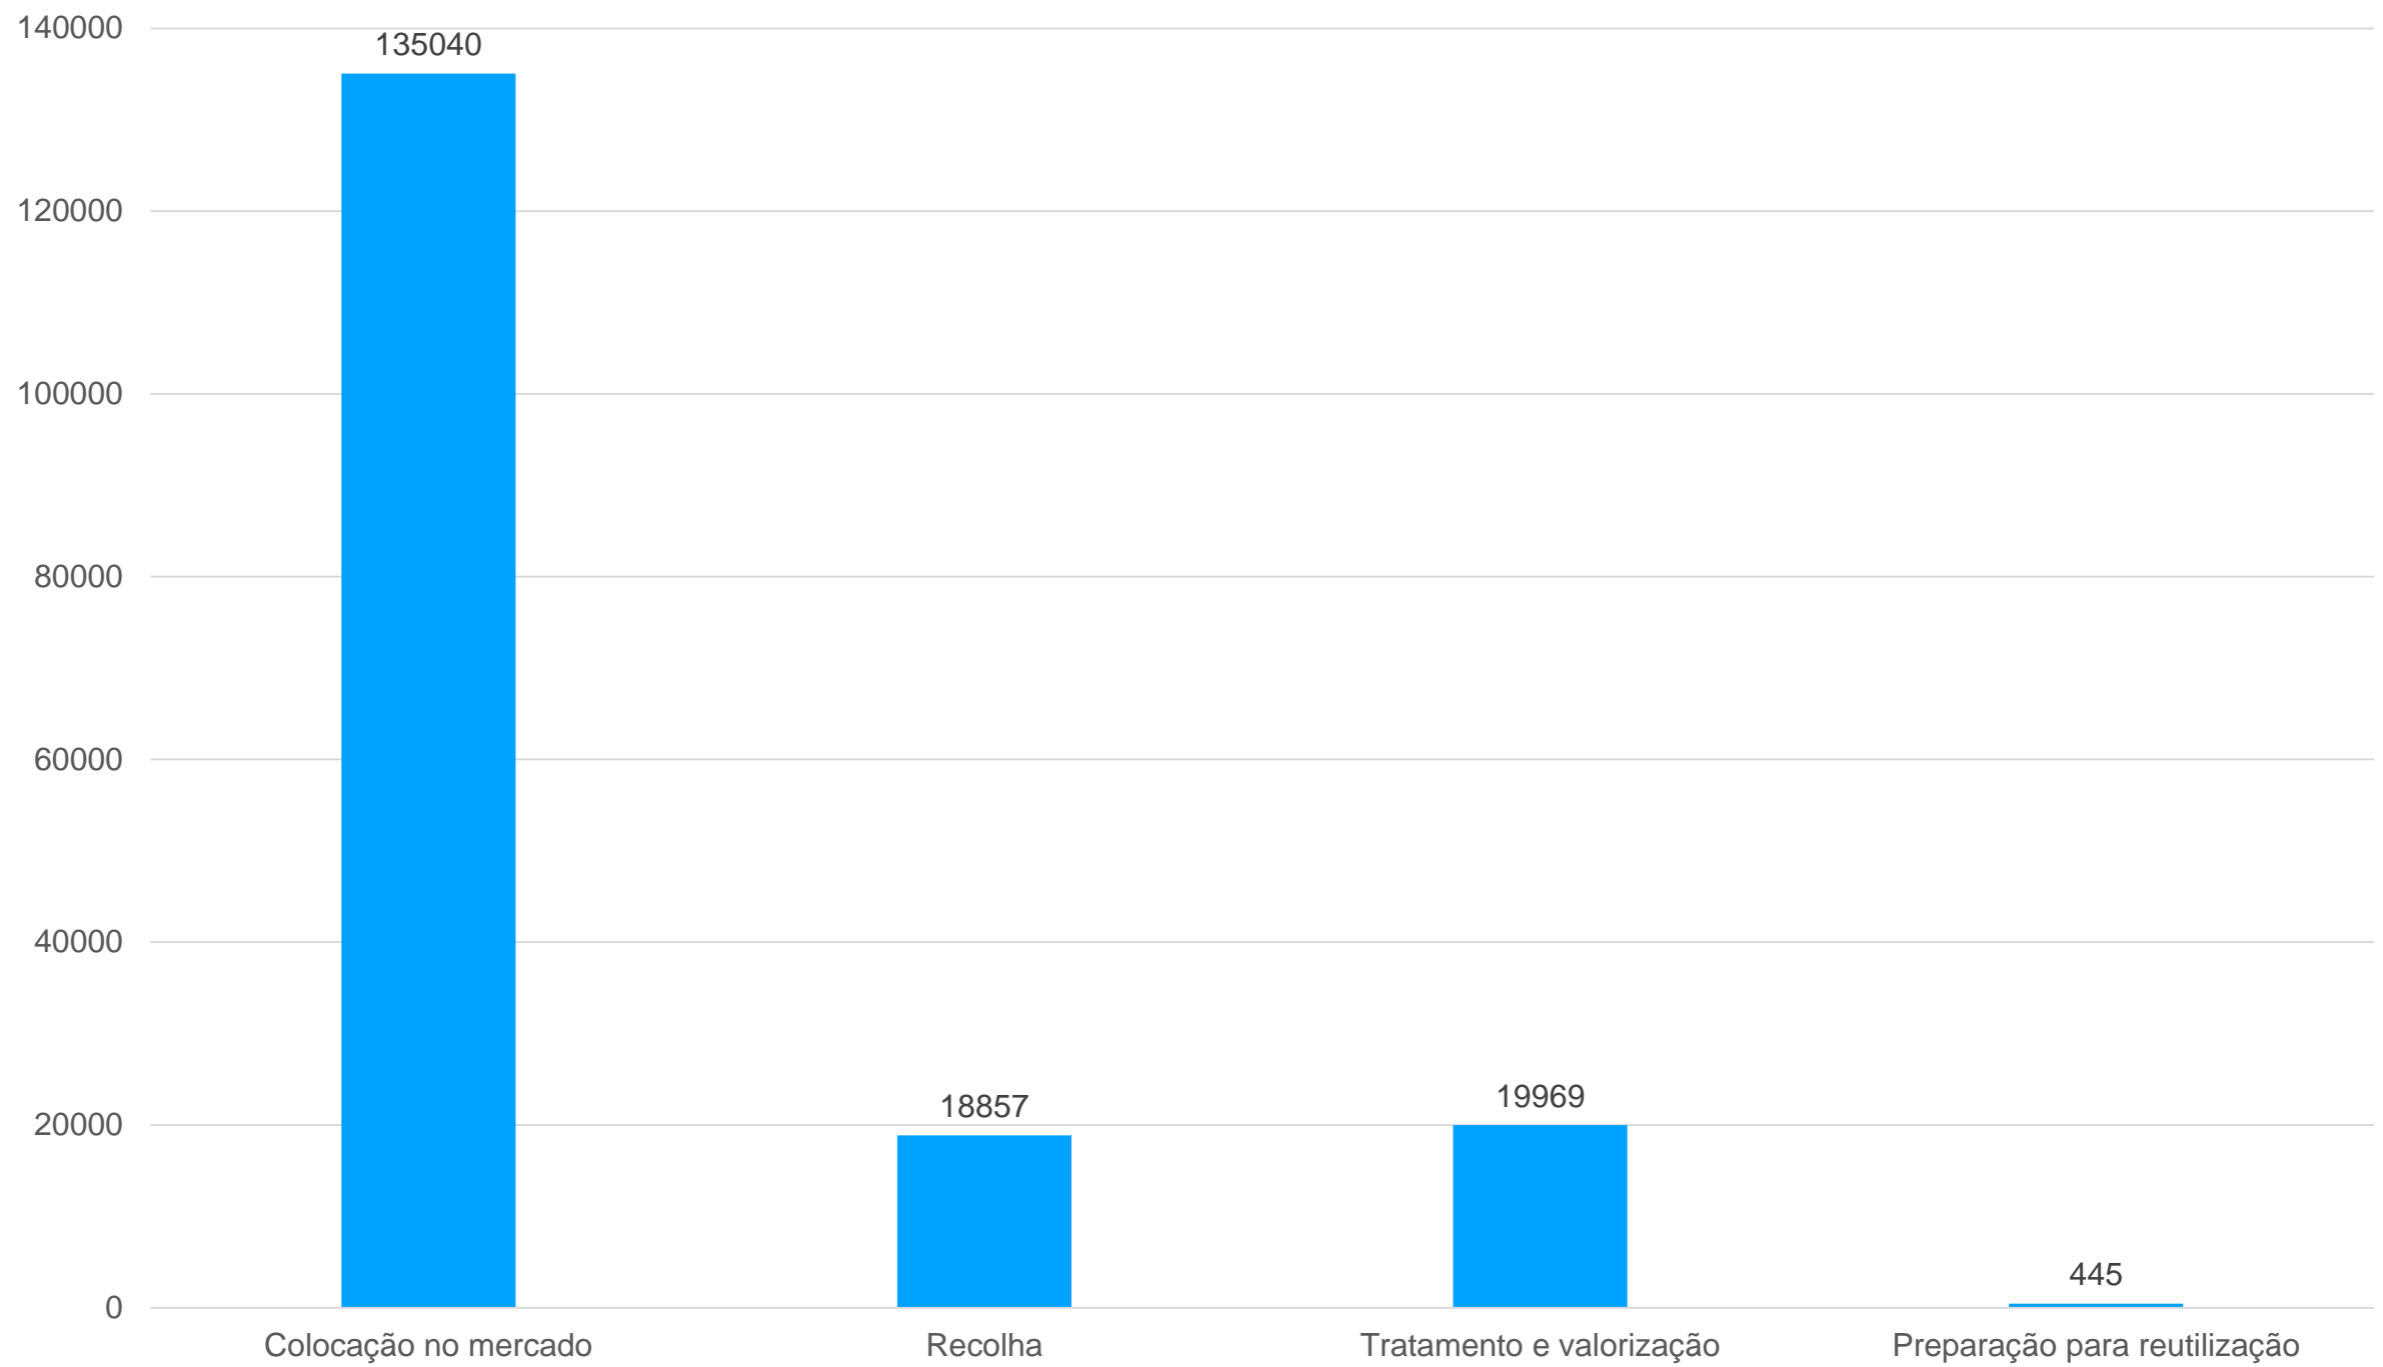

Resumo Gestão de REEE 2019