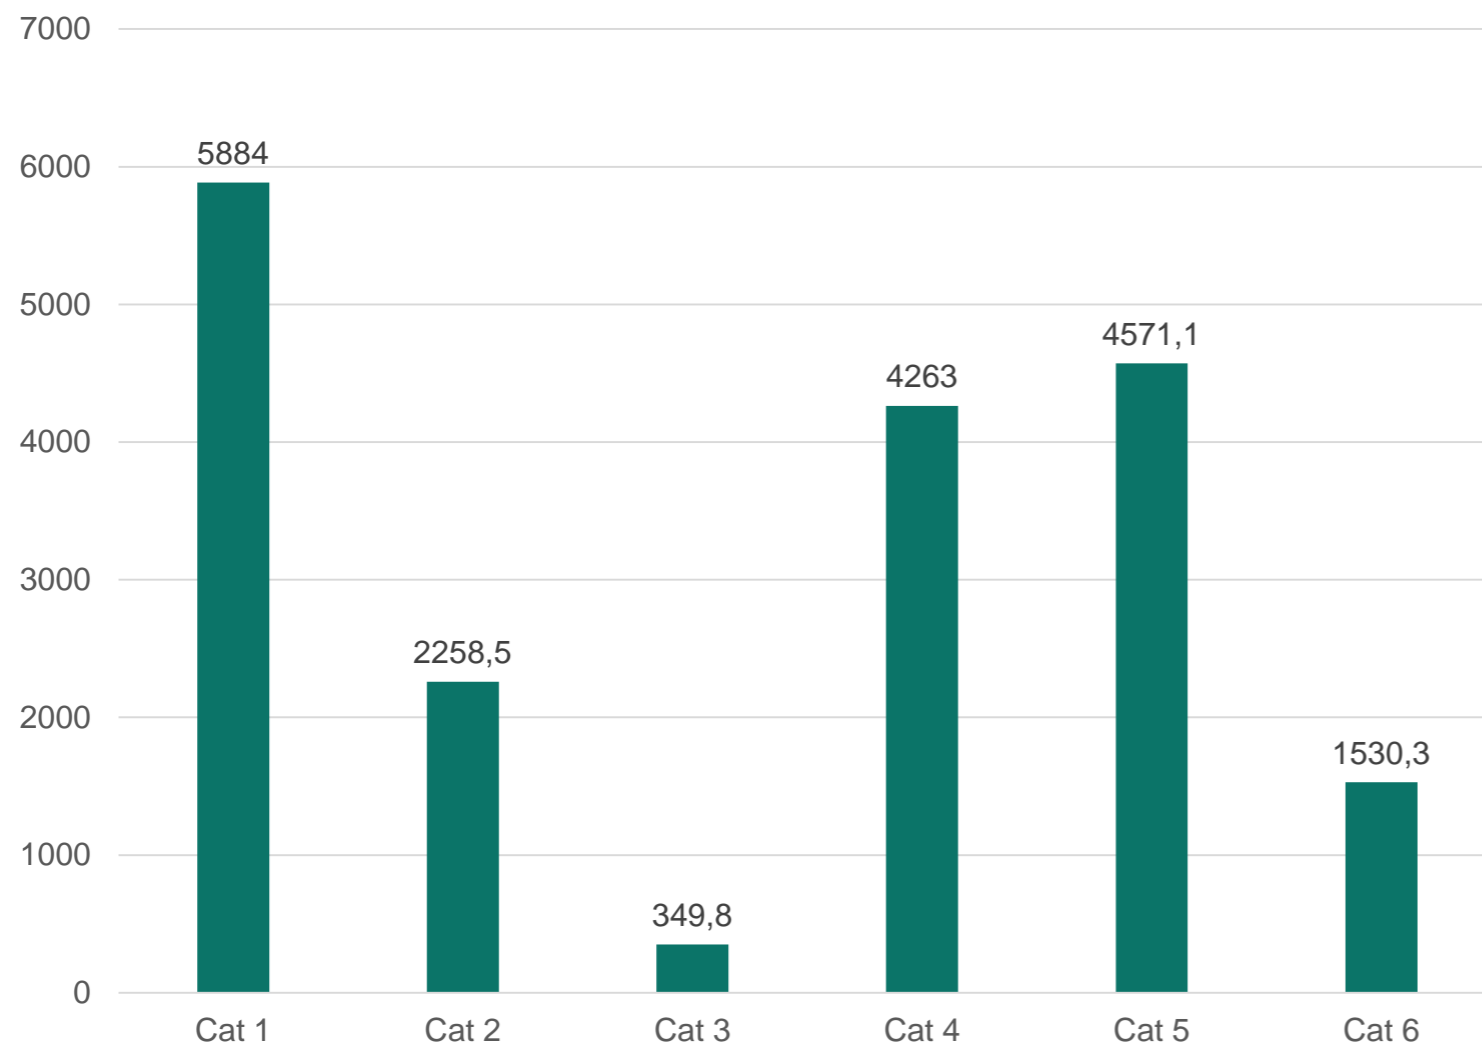

Recolha de REEE por categoria

Recolha de EEE por Categorias

18 857 toneladas

Rede de Recolha de EEE

Recolha de REEE (t)	18 857
Meta de Recolha (t)	68 722
Resultado EG (t)	- 49 865