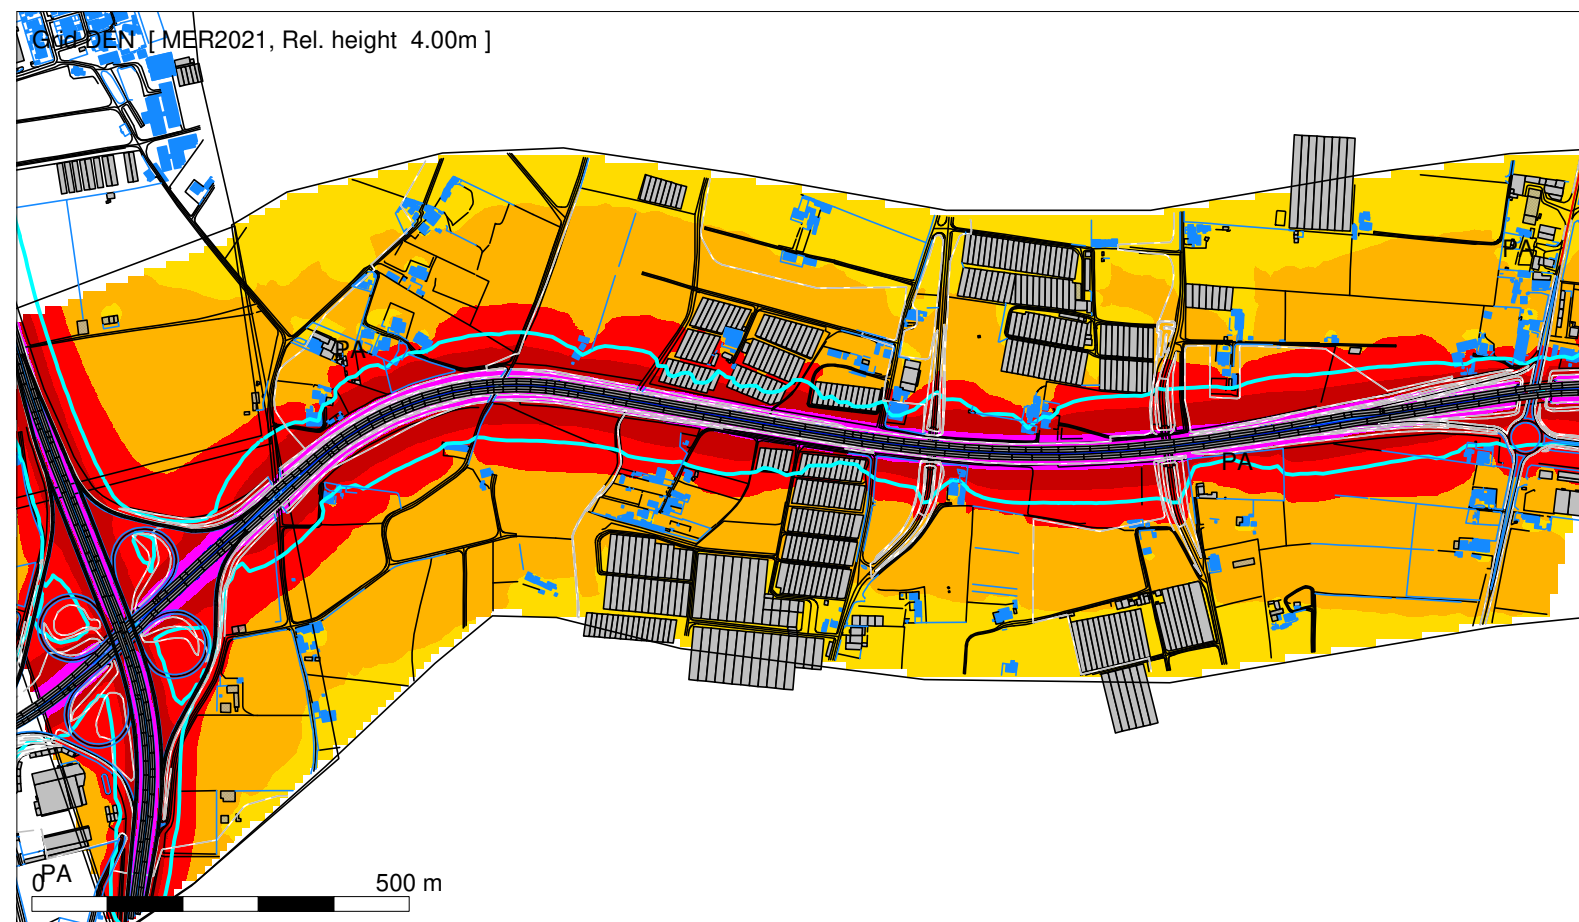

LANÇO 2.1F) - ENLACE EN125 - NÓ DE FARO/EN2
 Mapa Estratégico de Ruído - Ano 2021

DEN Level dB(A)

Yellow	<= 55
Orange	>= 55 a < 60
Red	>= 60 a < 65
Dark Red	>= 65 a < 70
Magenta	>= 70 a < 75
Blue	>= 75

- Legenda
- Isofona Lden 63 dB(A)
 - Topografia
 - Ponto de Medição Acústica (Mx)
 - Muros
 - BarreirasAcusticas_Existentes
 - Edifício Habitado
 - Edifício Não Habitado
 - Edif. Escolar
 - Edif Saude
 - Edif Ruina
 - Alojamento
 - Rede Rodoviaria

Rotas do Algarve Litoral

Lanço 2.1F) - Enlace EN125 - Nó de Faro/EN2

Norma de Cálculo : CNOSSOS

Indicador de Ruído : Lden

Ano a que se reportam os resultados: 2021

Altura de Cálculo: 4m
 Malha de Cálculo: 10x10m
 Nº de Reflexões: 1ª Ordem

Escala: 1/10.000
 Fig. nº 1A Julho/2022

Sistema de Referência: PT-TM06/ETRS89
 Nº e data de Homologação da cartografia: Nº5145