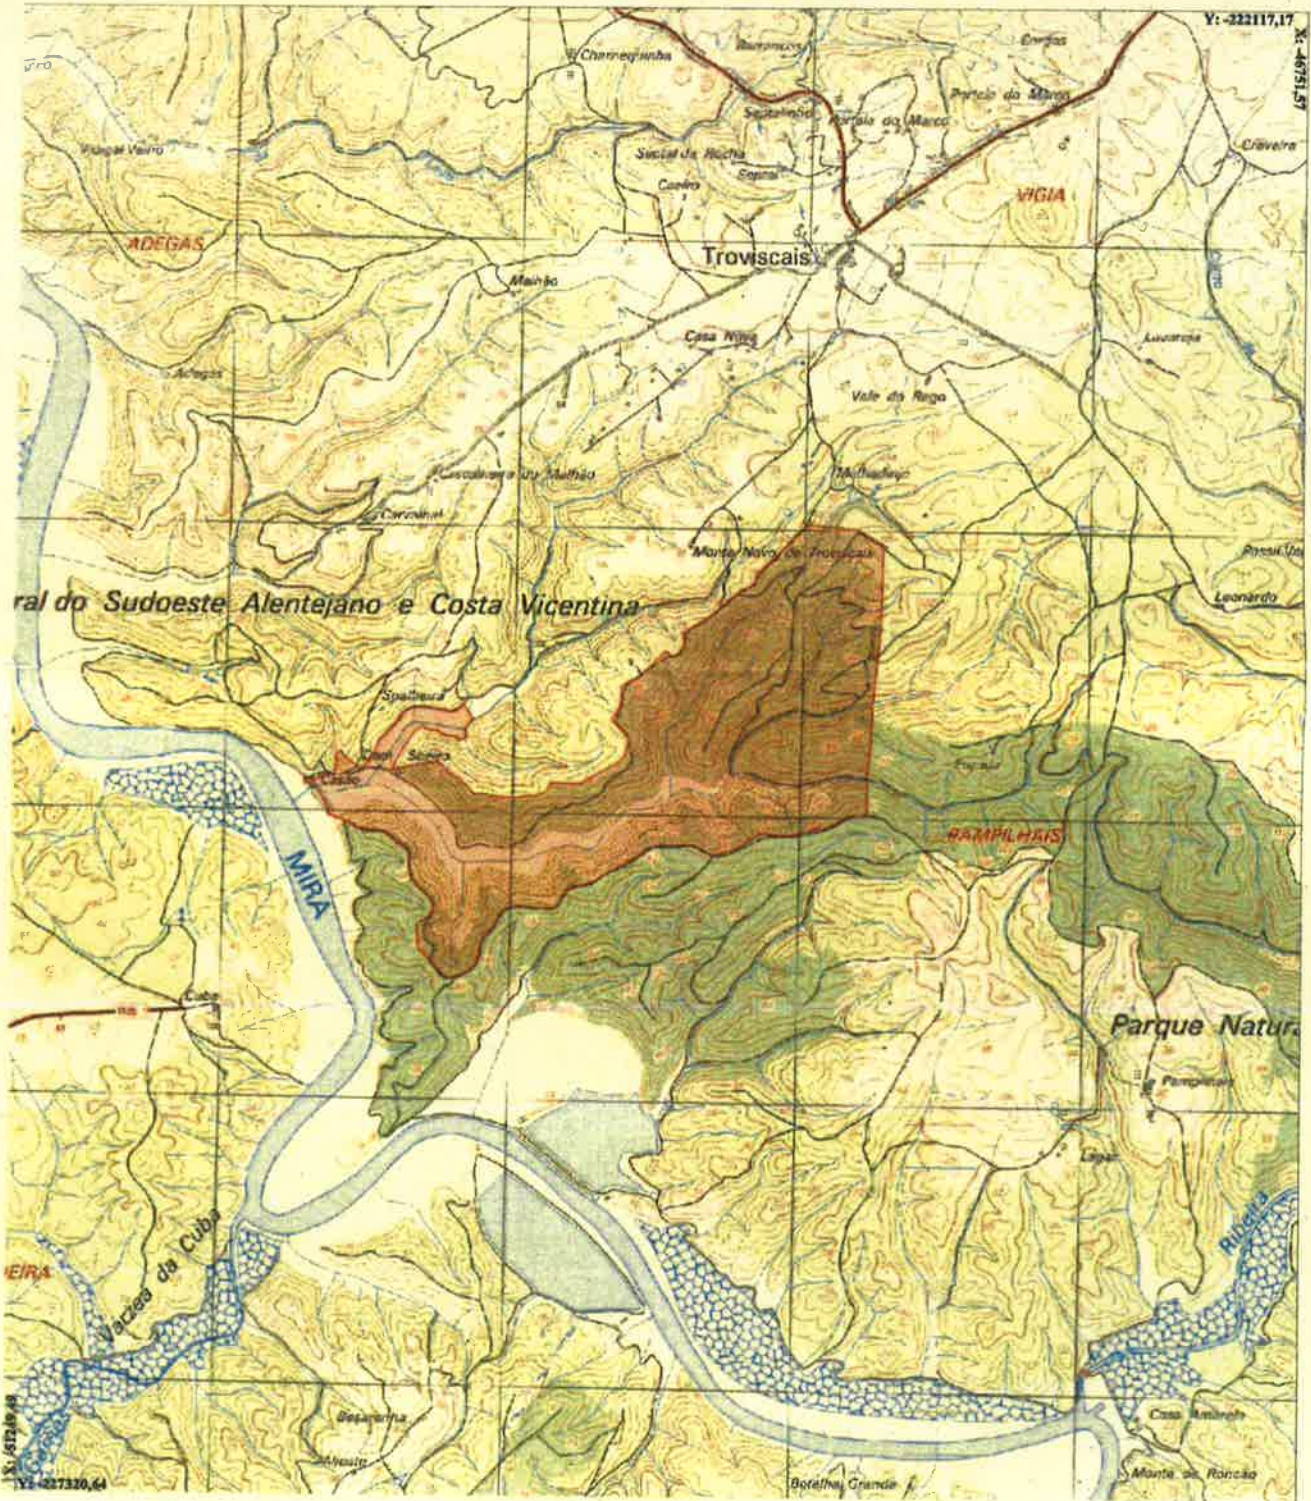

	Requerente:	Artigo: Rústico	Data:	Escala:
	Local:	8-BB	17-04-2019	1:25000
	Freguesia: São Luís	Localização confirmada pelo requerente:		

Extrato de Carta Militar de Portugal

Id: 30470

Localização da Pretensão

MUNÍCIPIO DE ODEMIRA

Base Cartográfica: Instituto Geográfico do Exército
3ª Edição da Carta Militar de Portugal
Projeção Hayford - Gauss Datum 73 Elipsóide Internacional

A delimitação apresentada é meramente indicativa

	Requerente: 	Artigo: Rústico 4-EE	Data: 17-04-2019	Escala: 1:25000
	Local: 	Localização confirmada pelo requerente: 		
Freguesia: São Luís				

Extrato de Carta Militar de Portugal

Id: 30473

Localização da Pretensão