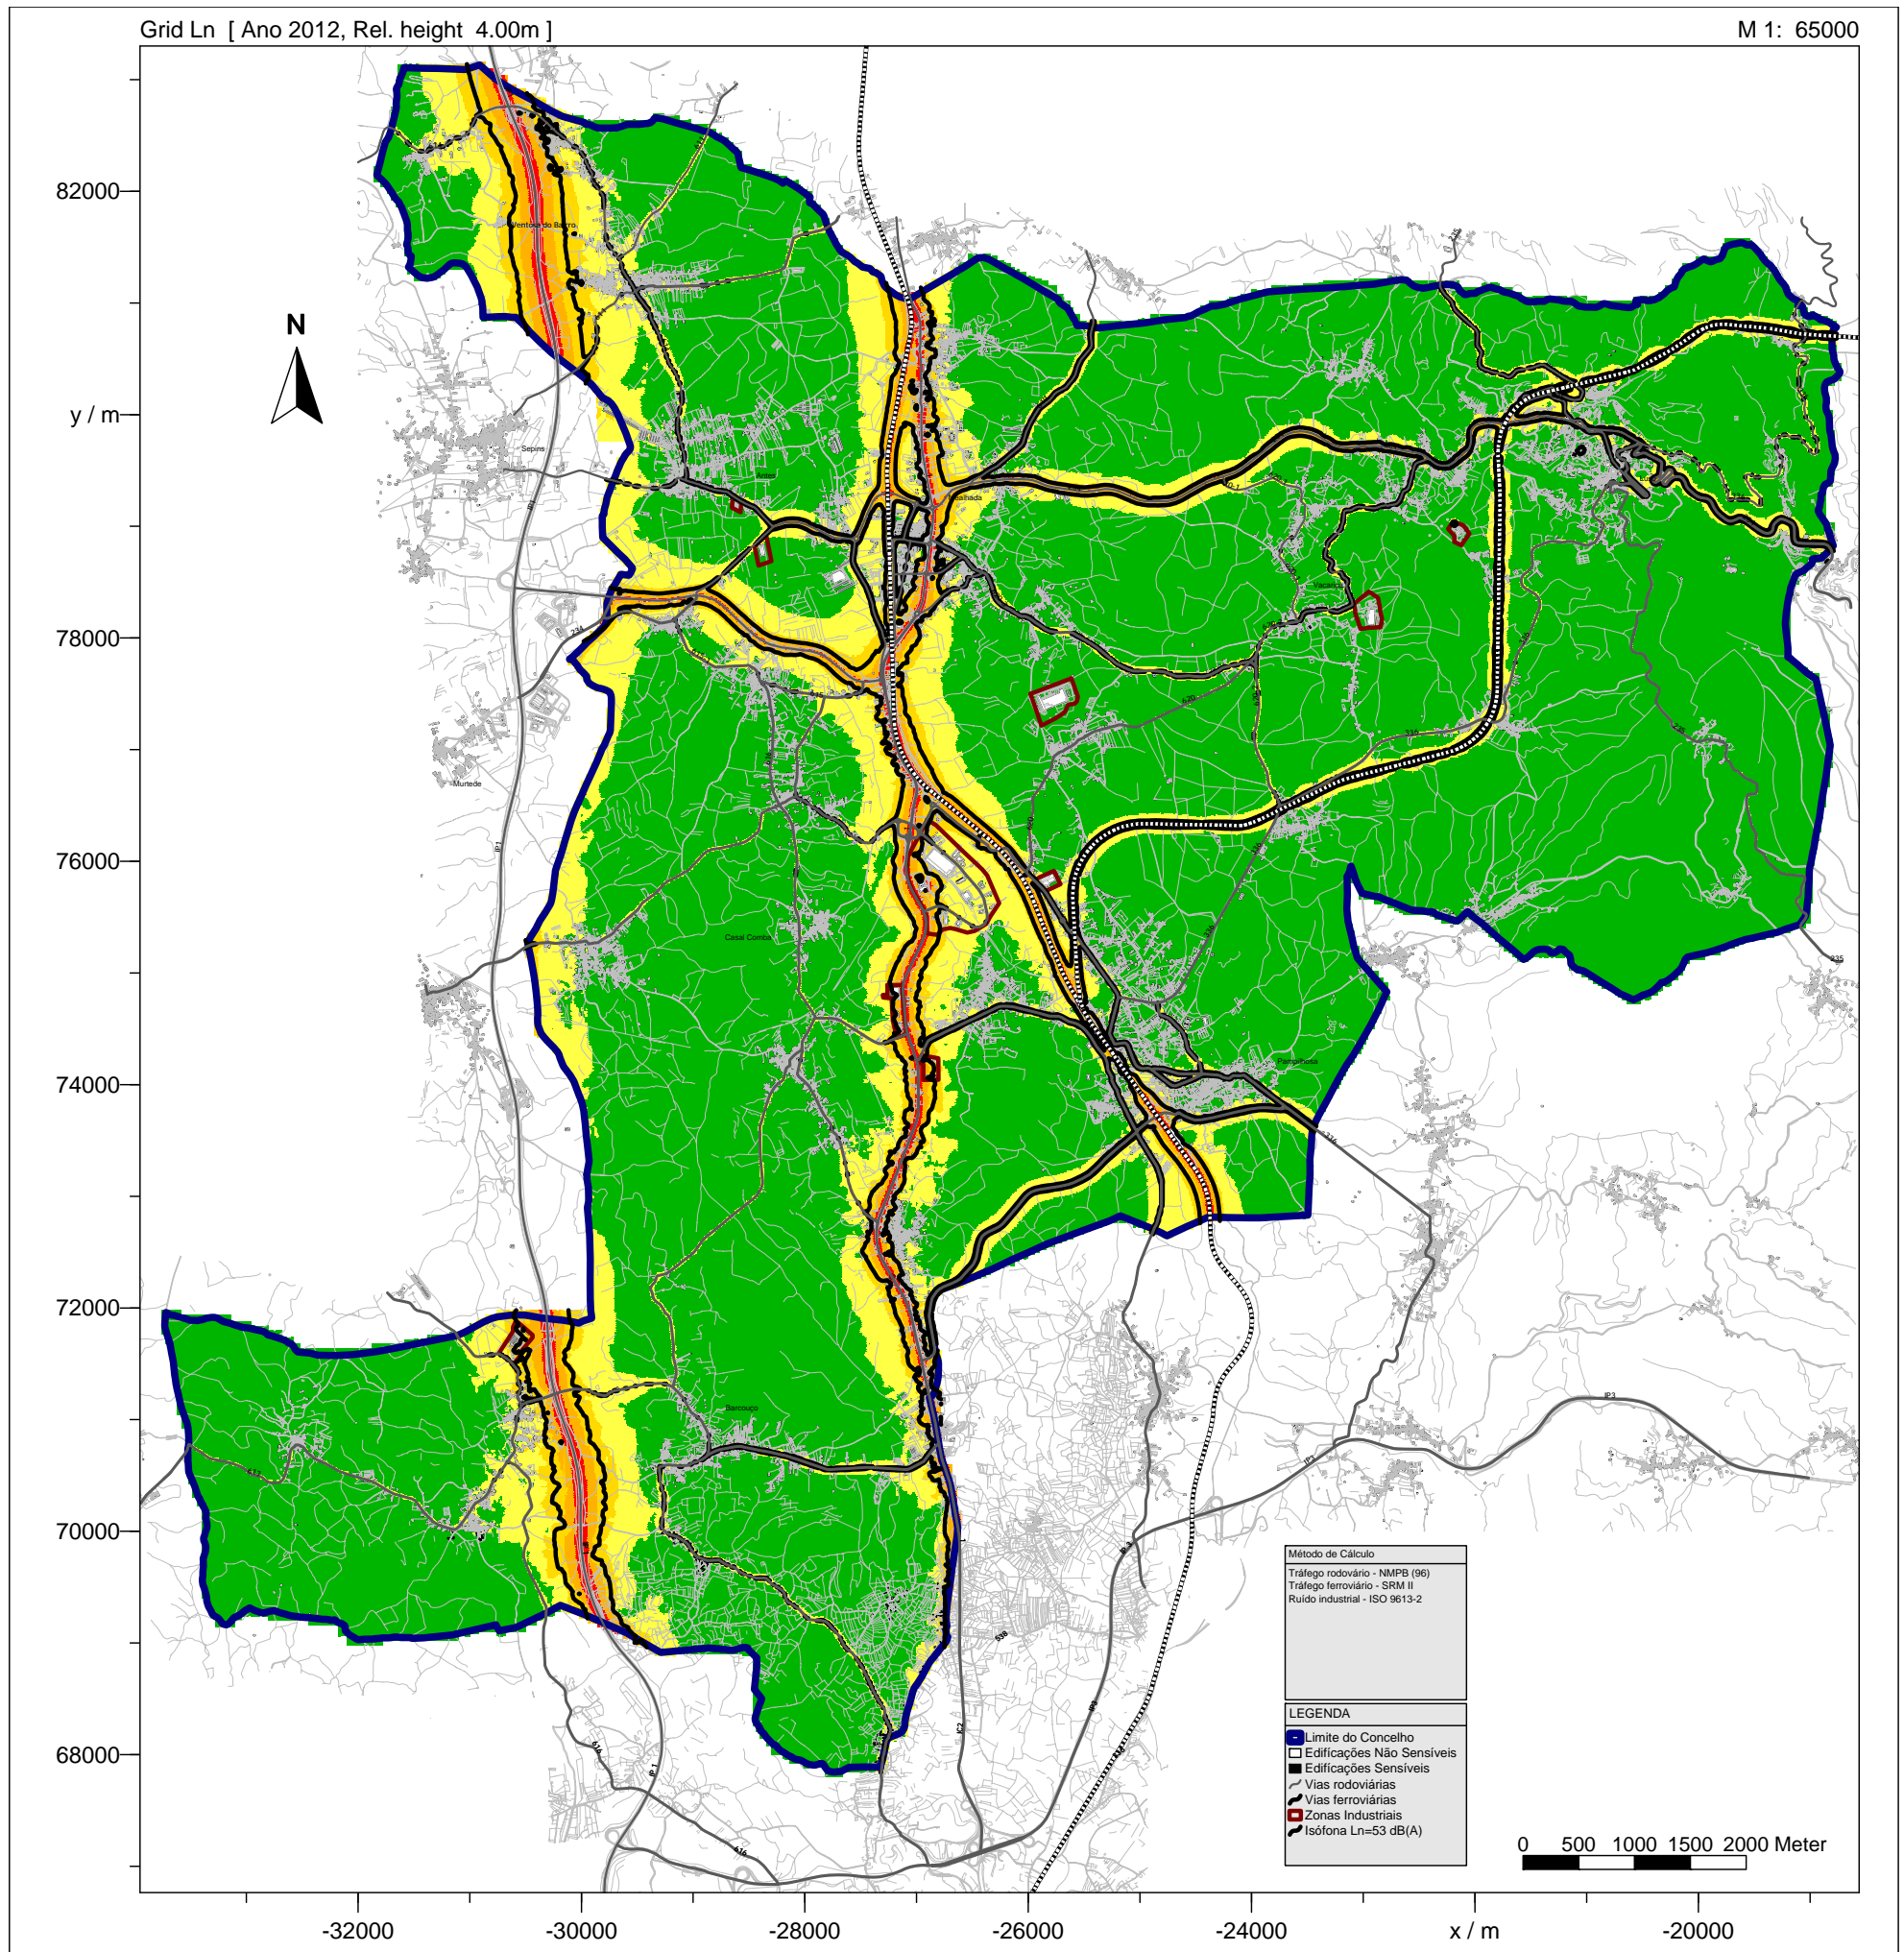

MAPA DE RUÍDO DO CONCELHO DA MEALHADA

Indicador Ln - Ano 2012

Requerente: Câmara Municipal da Mealhada
 Desenhado: Nuno Pereira
 Aprovado: Eng. Augusto Lopes
 Estudo: Mapa de Ruído do Concelho da Mealhada - Ano 2012
 Indicador: Ln
 Edição: 1
 Escala: 1/65 000
 Data: Maio/2012