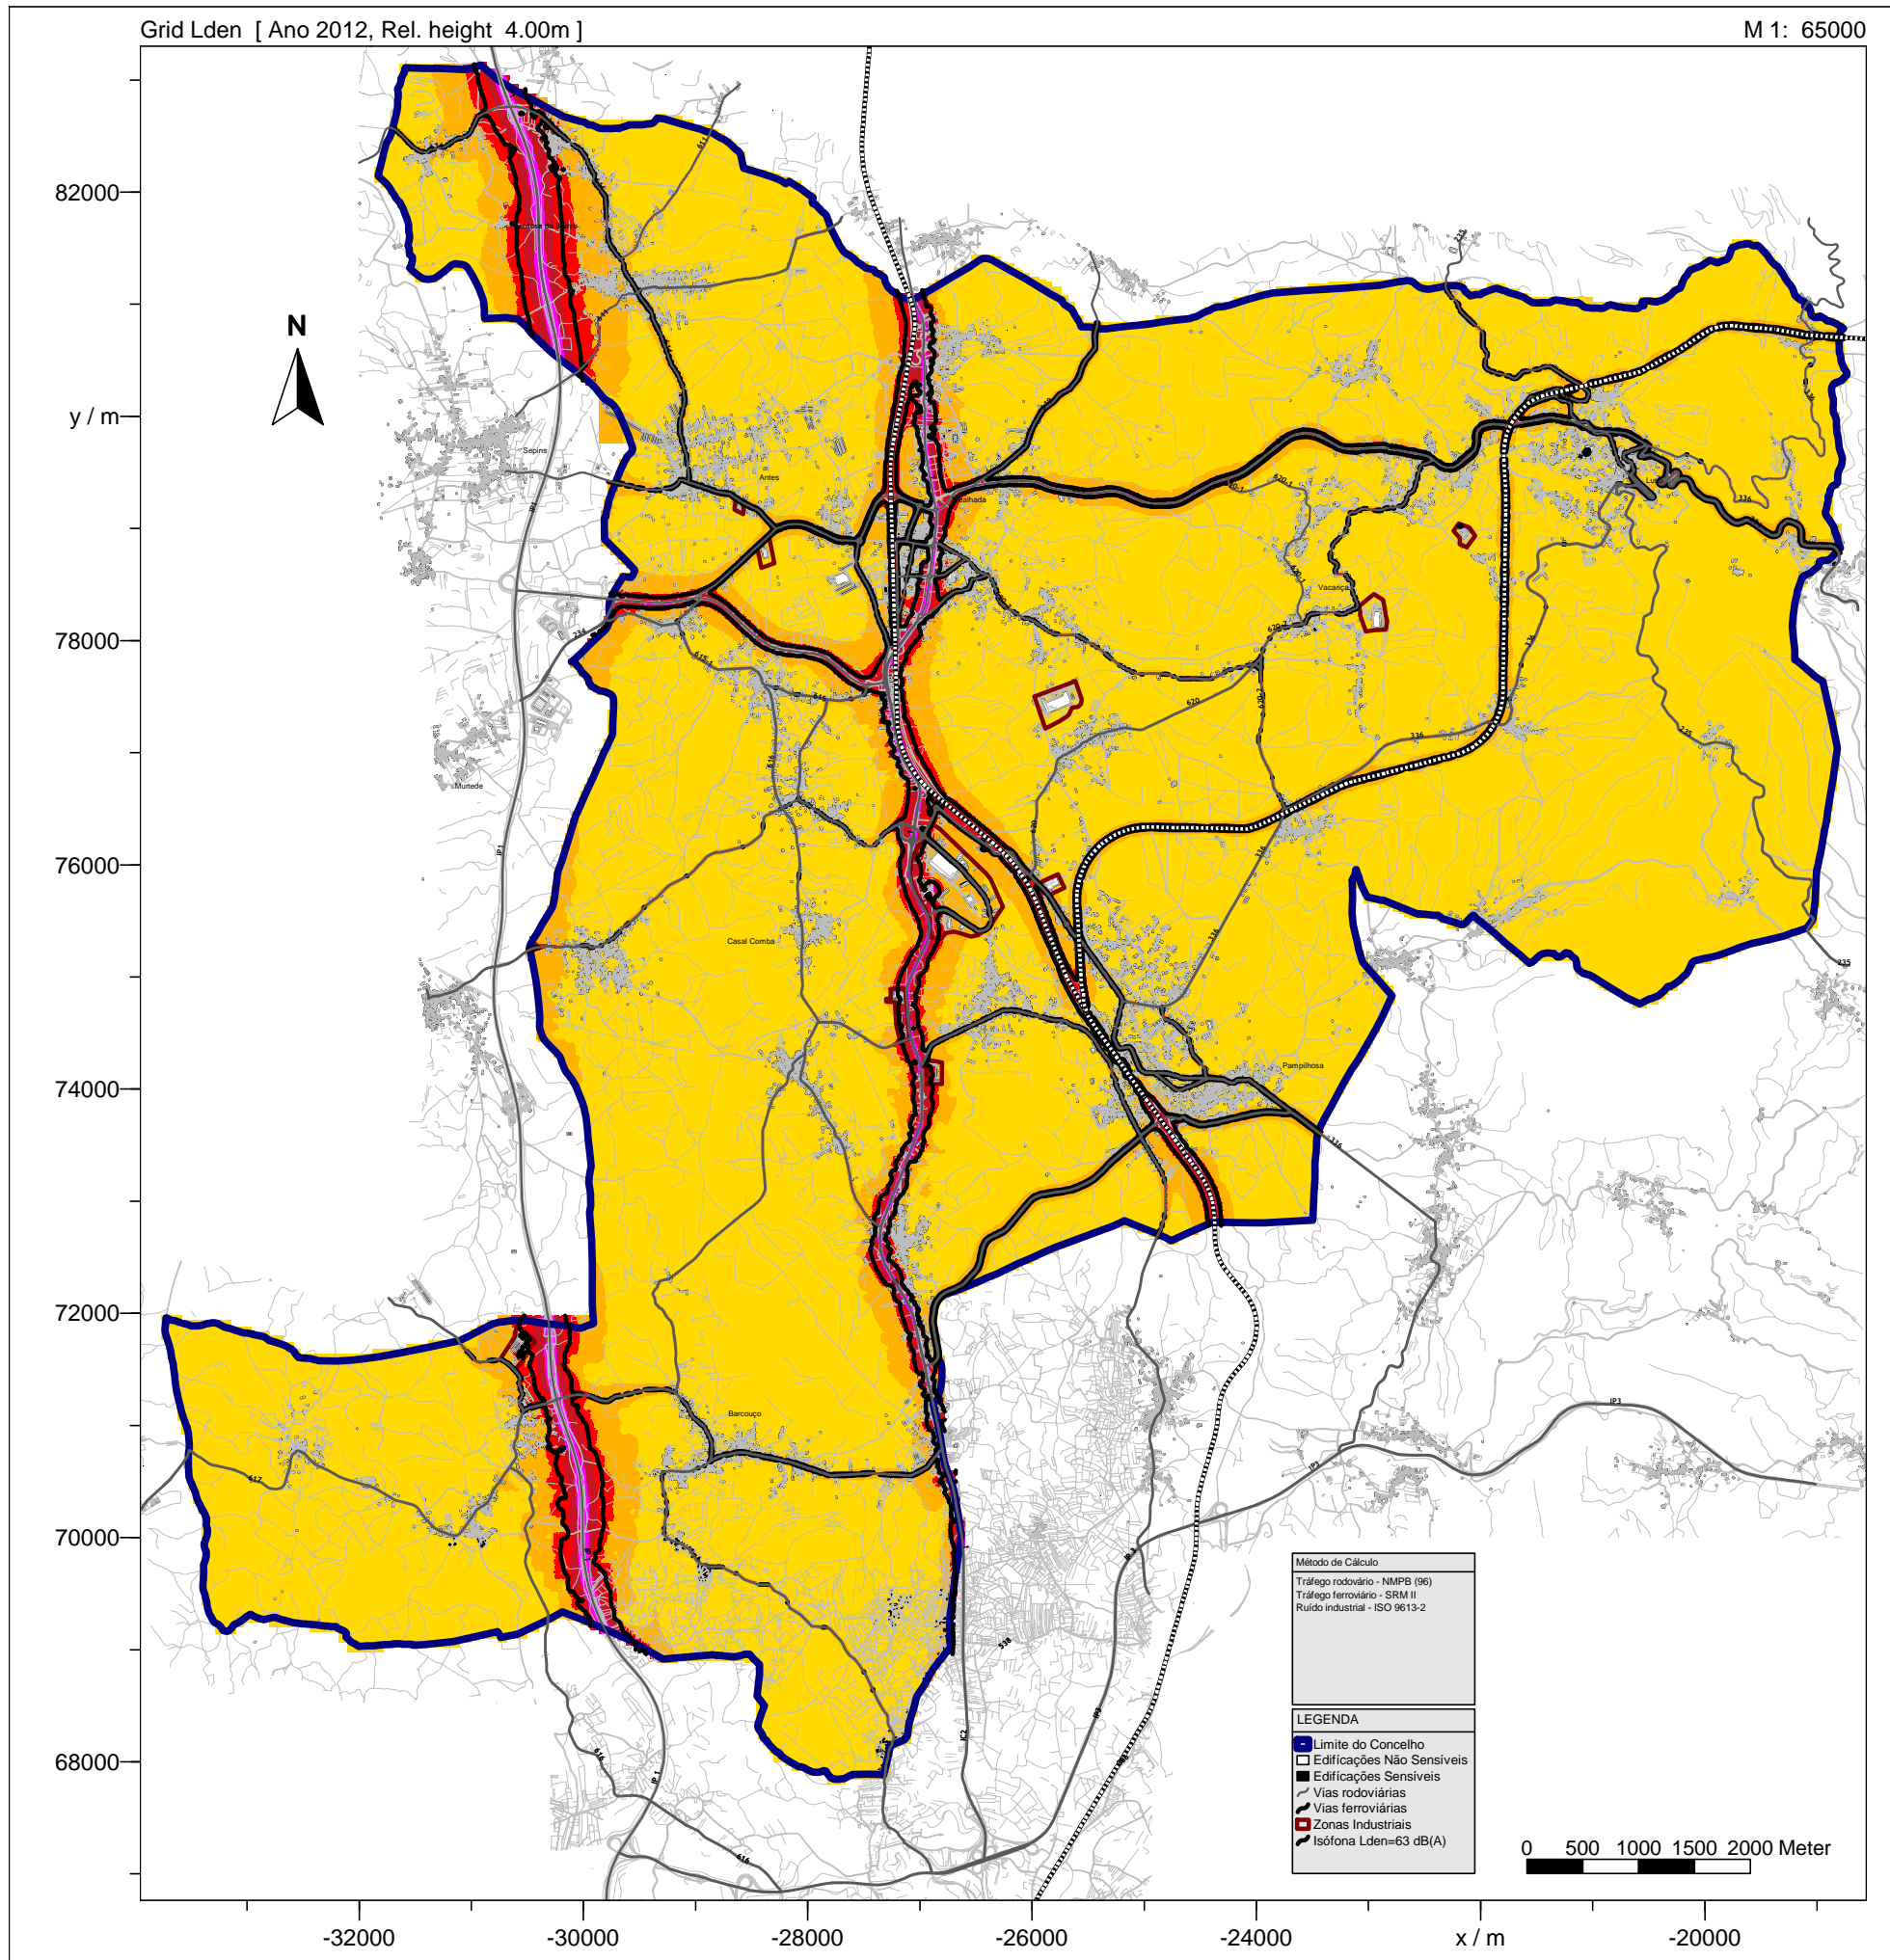

# MAPA DE RUÍDO DO CONCELHO DA MEALHADA

## Indicador Lden - Ano 2012

**Requerente:** Câmara Municipal da Mealhada  
**Desenhado:** Nuno Pereira  
**Aprovado:** Eng. Augusto Lopes  
**Estudo:** Mapa de Ruído do Concelho da Mealhada - Ano 2012  
**Indicador:** Lden  
**Edição:** 1  
**Escala:** 1/65 000  
**Data:** Maio/2012