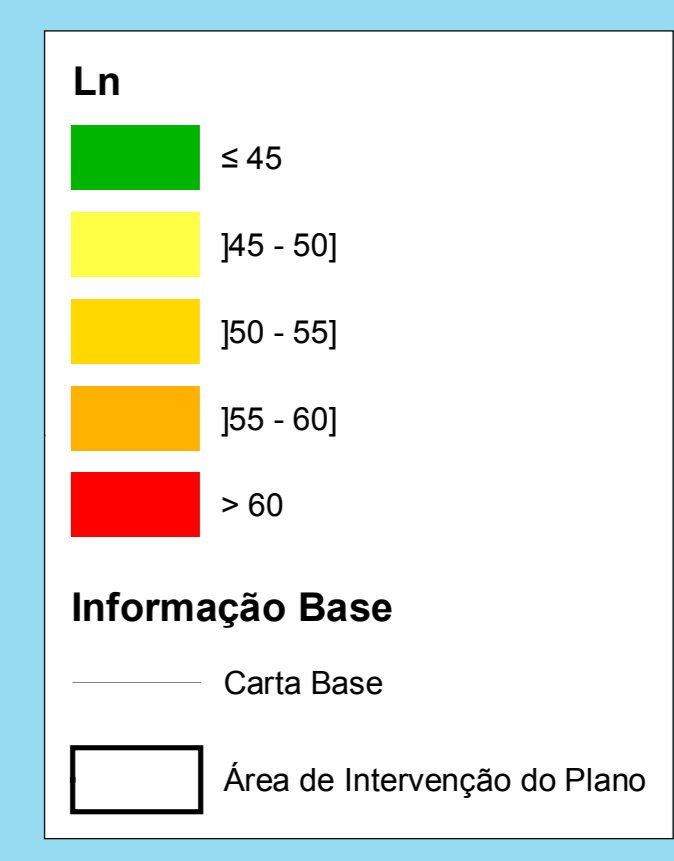

MAPA DE RUÍDO - Ln

	CÂMARA MUNICIPAL DE OEIRAS	Revisão do Plano Diretor Municipal de Oeiras	
	Mapa de Ruído - Ln		
<small>COORDENADAS DE REFERÊNCIA: Estado português e Marítimo e Oeiras Câmara Municipal de Oeiras, S.A. - 2008 - 2011 Escala cartográfica: 1:50.000 Data de atualização: 11/11/2012 - 10/11/2012 Projeto de execução: 11/11/2012 - 10/11/2012 Projeto de execução: 11/11/2012 - 10/11/2012 Projeto de execução: 11/11/2012 - 10/11/2012</small>		<small>FECHA:</small>	<small>REVISÃO:</small>
<small>ESCALA:</small> 1:10.000	<small>DATA:</small> Outubro de 2013	<small>VERSÃO:</small> V 3	<small>EXERCÍCIO:</small> 1.2