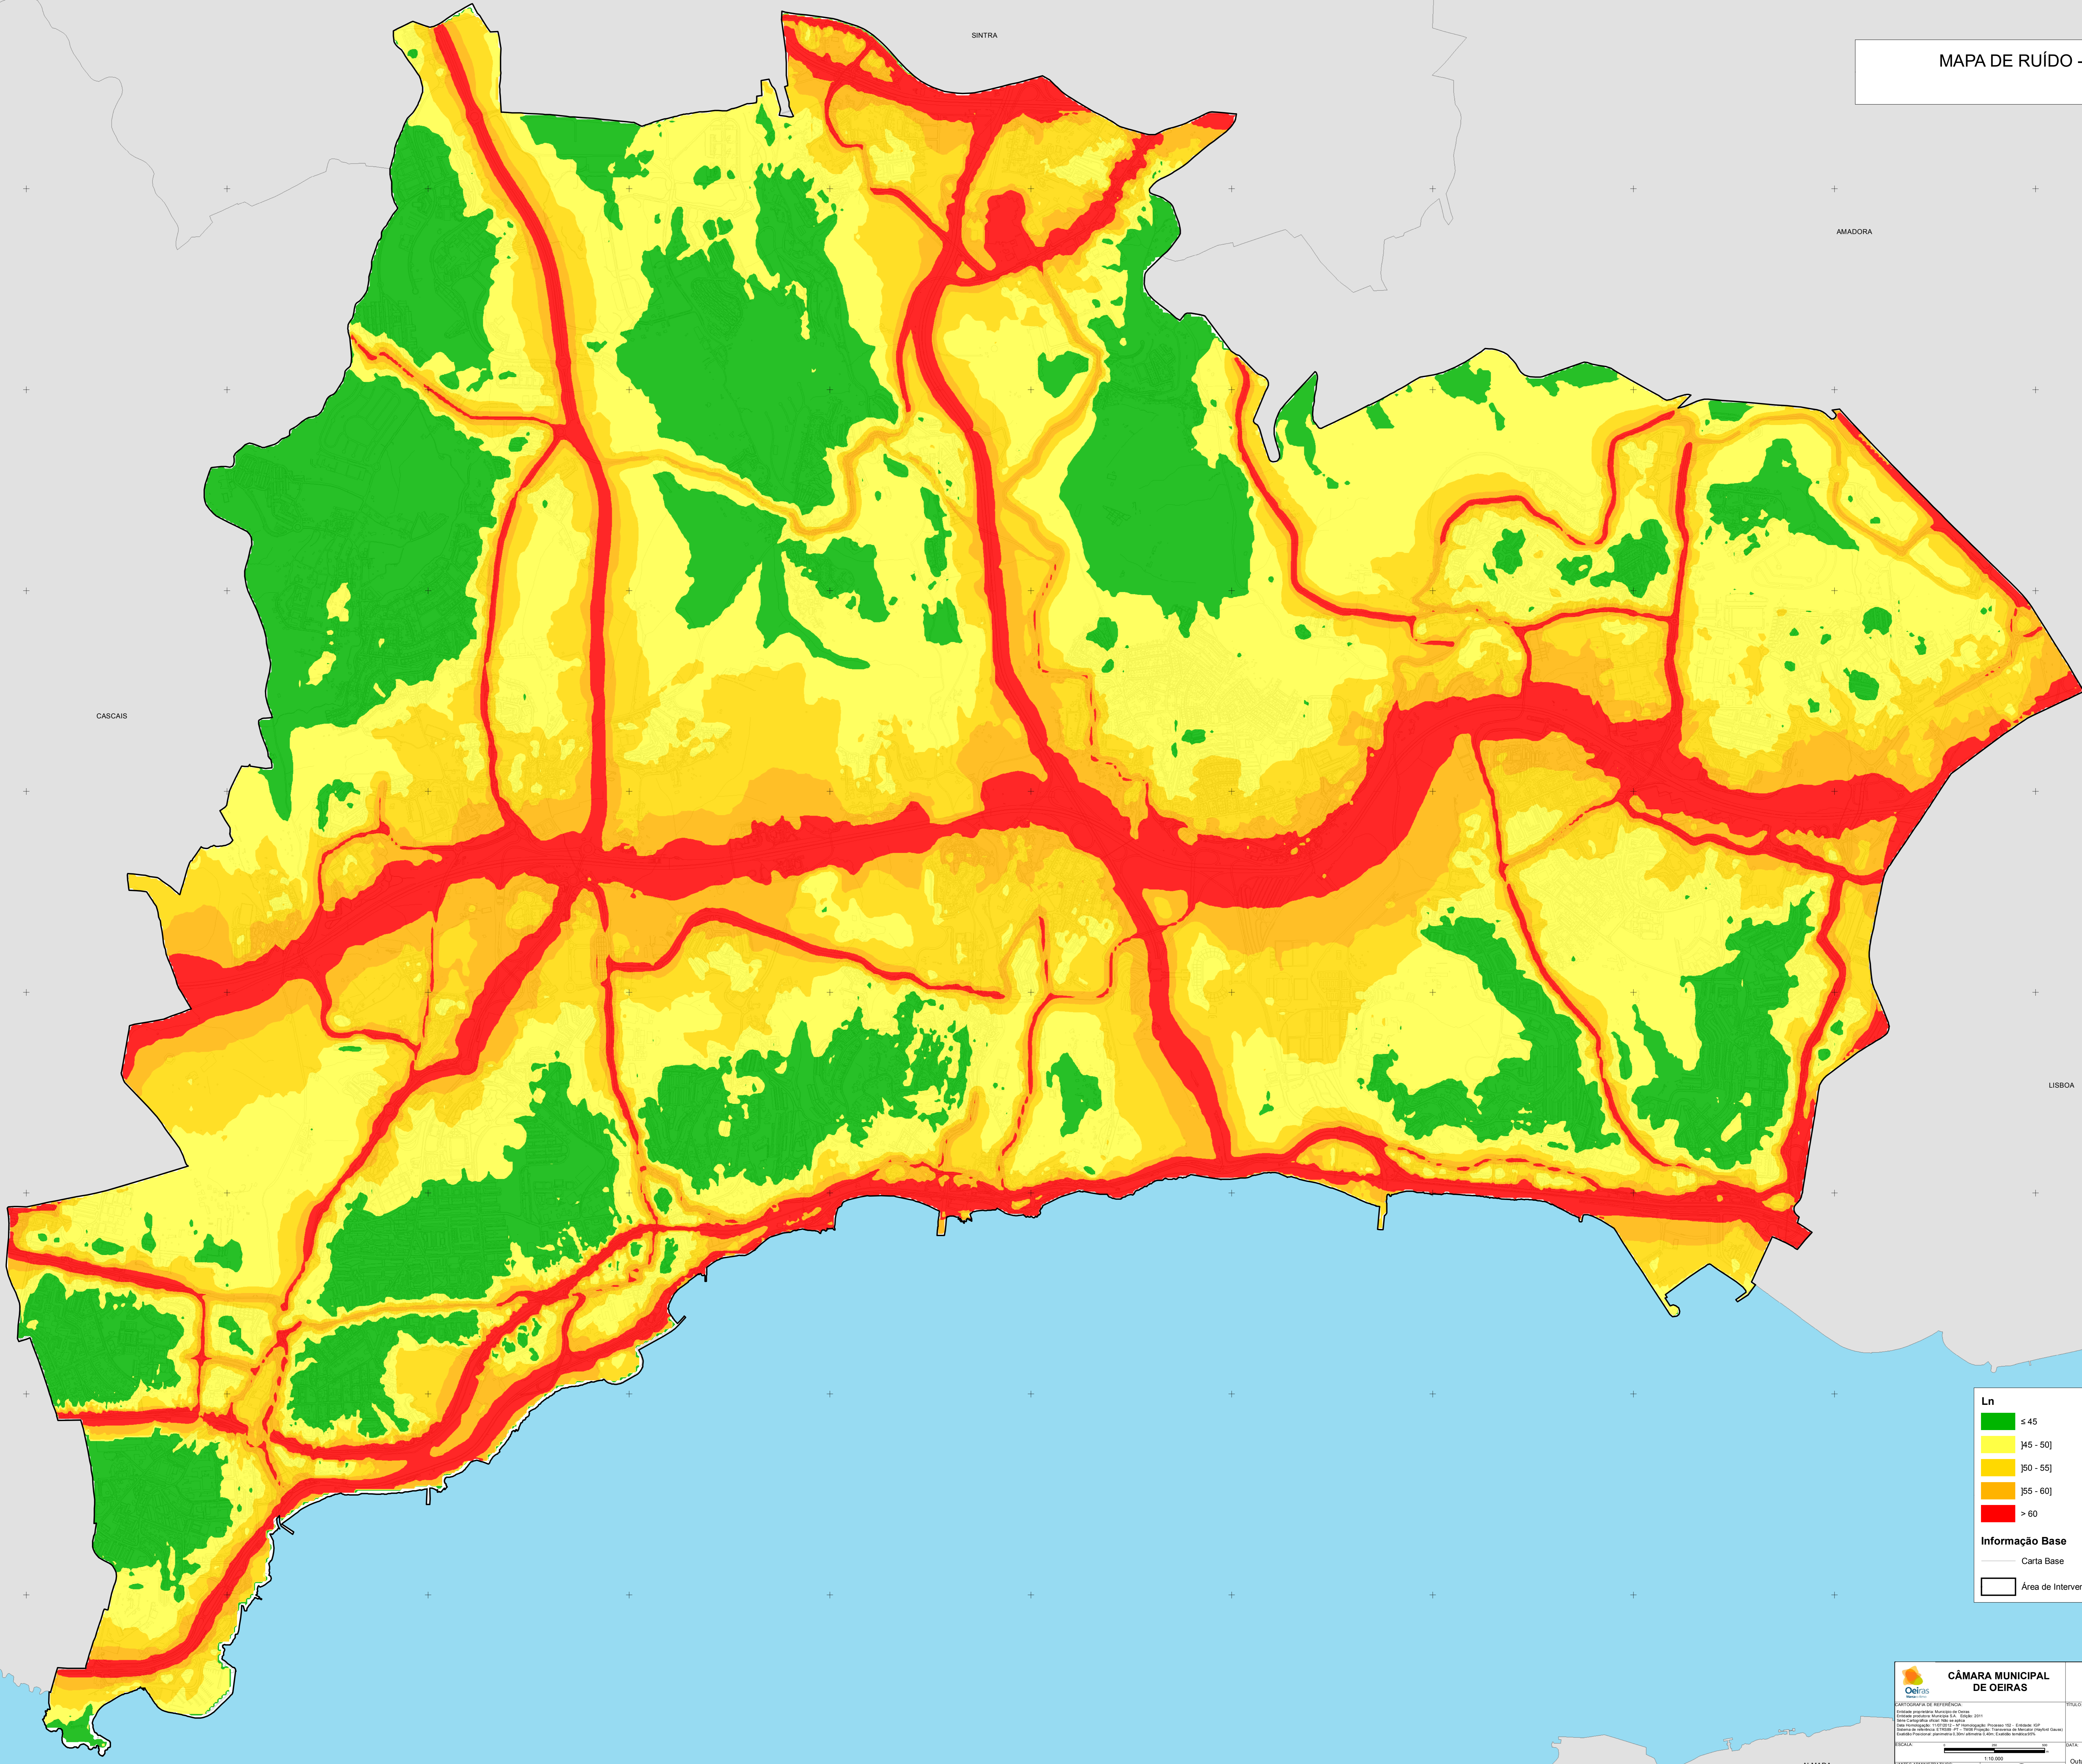

MAPA DE RUÍDO - Ln

	CÂMARA MUNICIPAL DE OEIRAS	Revisão do Plano Diretor Municipal de Oeiras	
	Mapa de Ruído - Ln		
<small>COORDENADAS DE REFERÊNCIA: Estado português e Marítimo e Oeiras Câmara Municipal de Oeiras, S.A. - 2008 - 2011 Escala cartográfica: 1:50.000 Data de atualização: 11/11/2012 - 10/11/2012 Projeto de execução: 11/11/2012 - 10/11/2012 Projeto de execução: 11/11/2012 - 10/11/2012 Projeto de execução: 11/11/2012 - 10/11/2012</small>		<small>FECHA:</small>	<small>REVISÃO:</small>
<small>ESCALA:</small> 1:10.000	<small>DATA:</small> Outubro de 2013	<small>VERSÃO:</small> V 3	<small>EXERCÍCIO:</small> 1.2