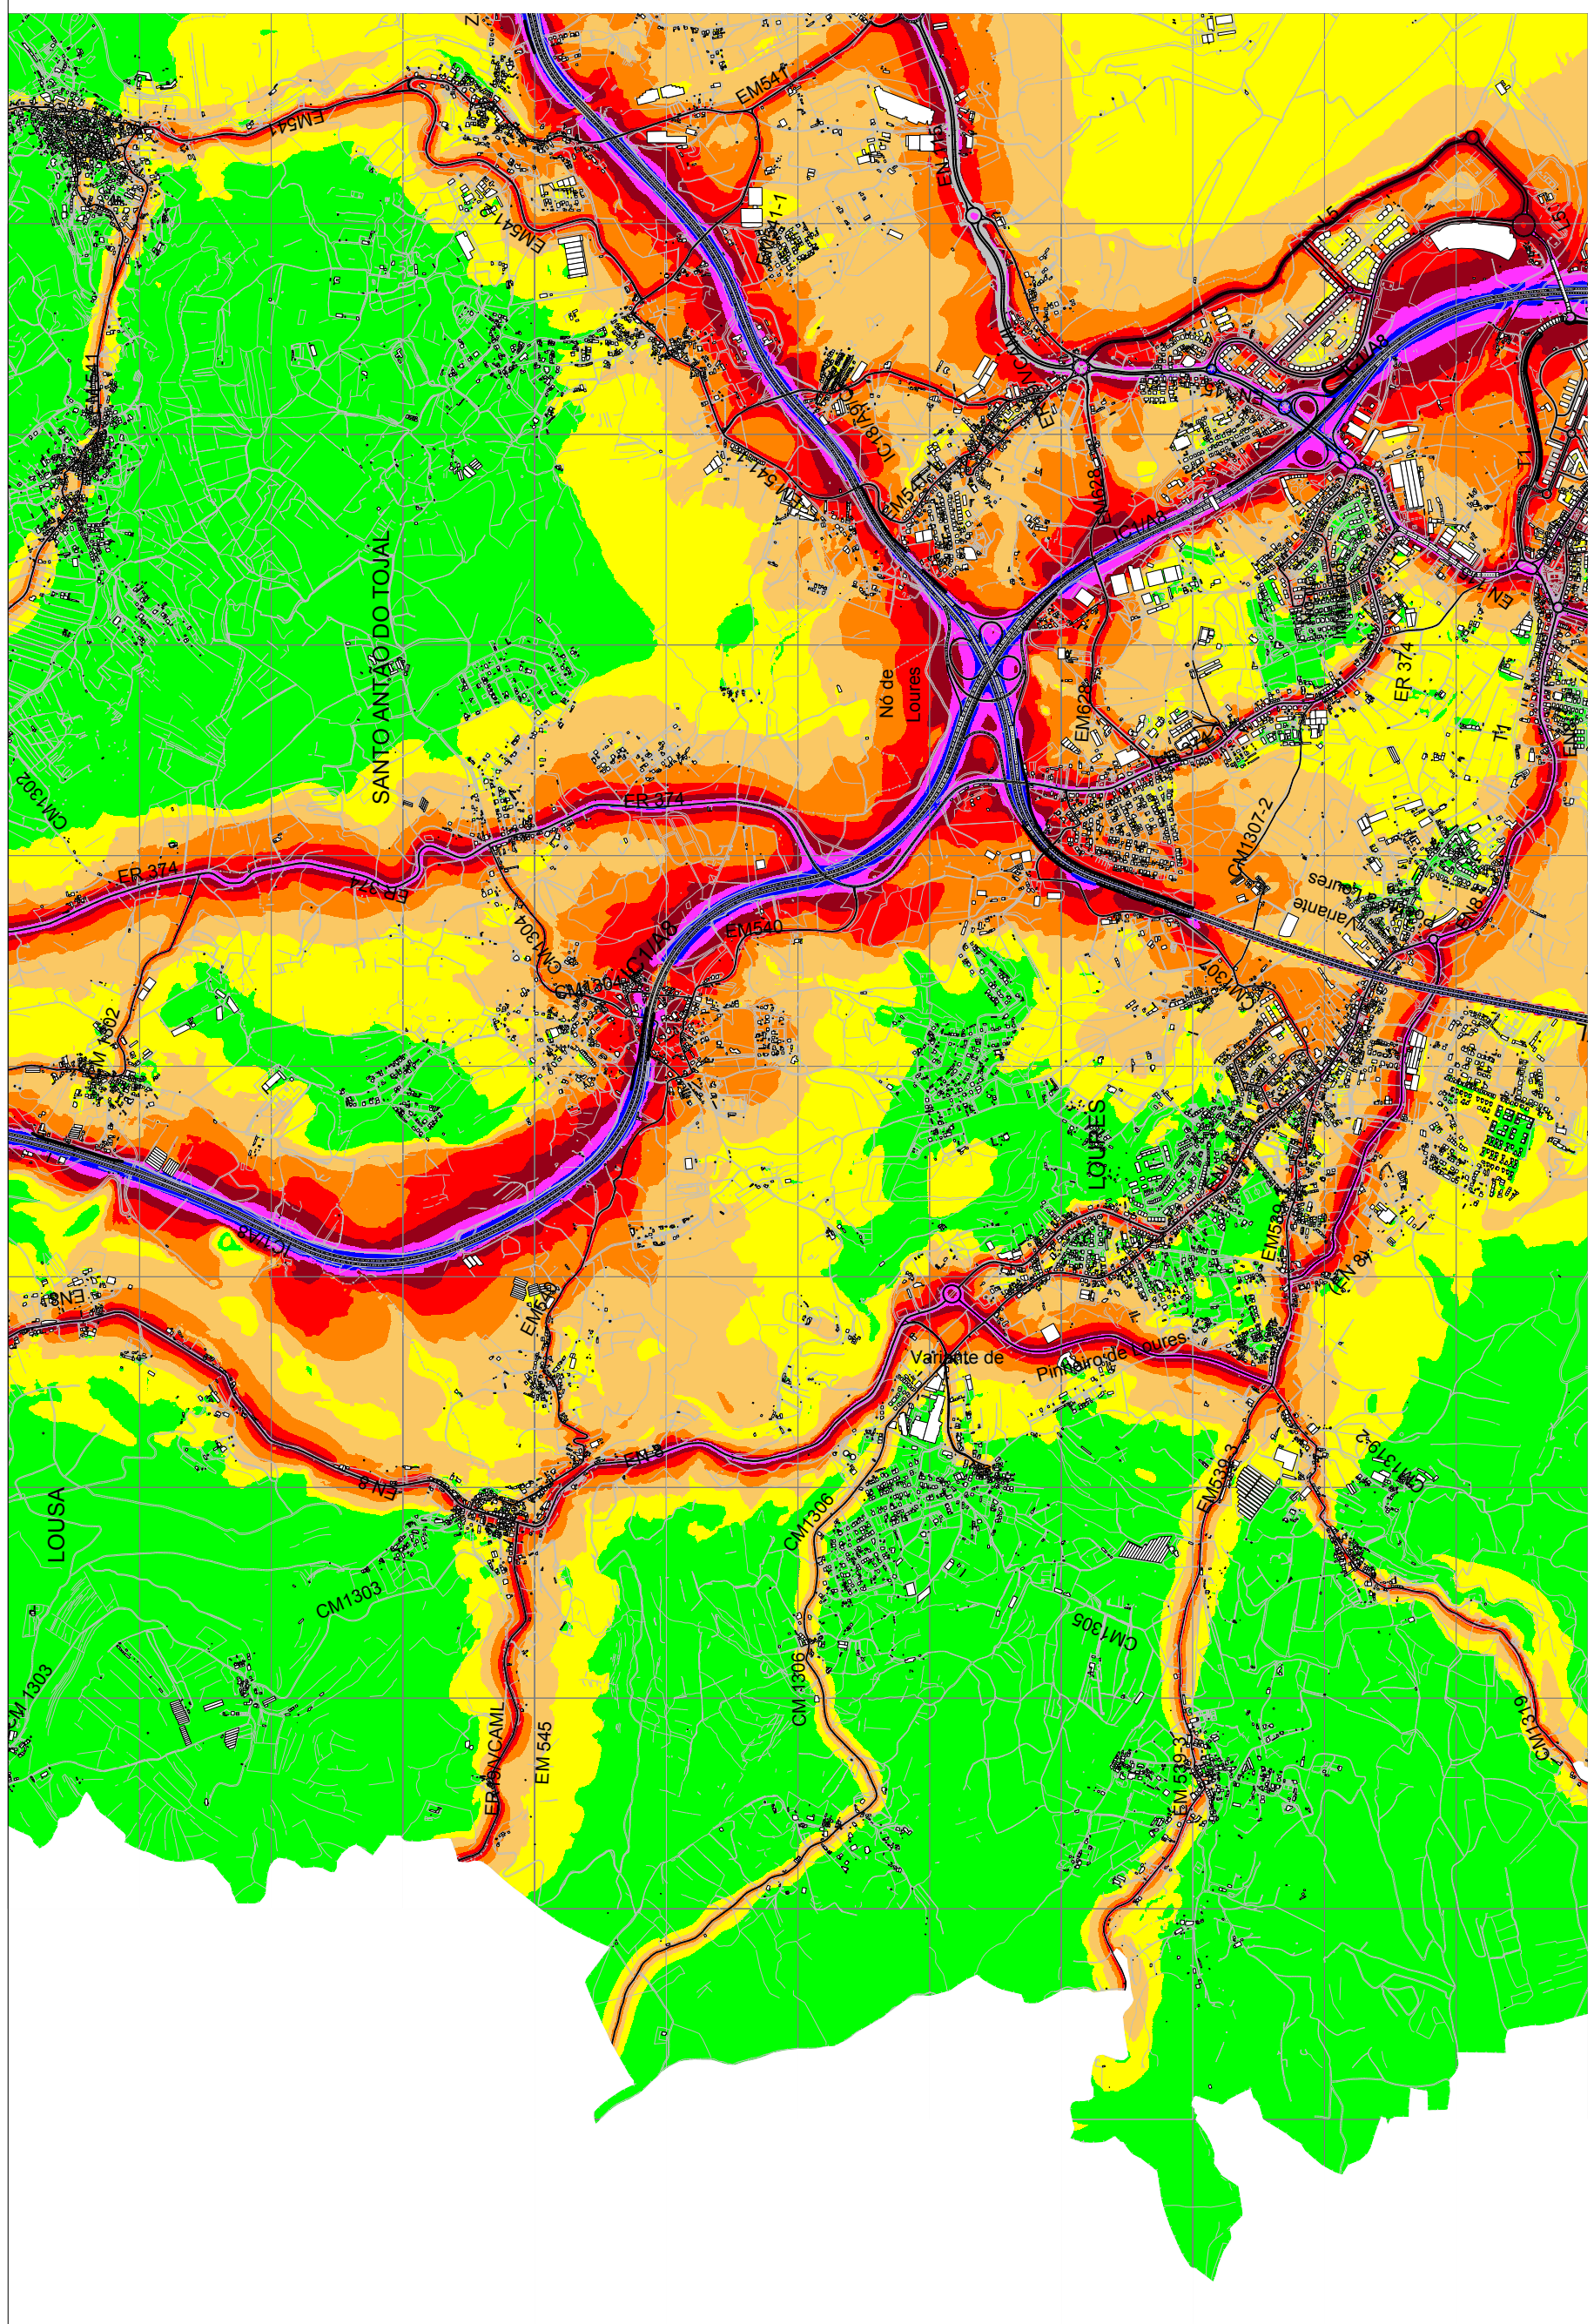

Indicador L den

Município de Loures

Carta de Ruído Global - Situação Prospectiva

Escala 1: 25 000

Indicador L den

Município de Loures

Carta de Ruído Global - Situação Prospectiva

Loures Câmara Municipal

TÉCNICO LISBOA Grupo de Acústica e Controlo de Ruído

Escala 1: 25 000

Indicador L den

Município de Loures

Carta de Ruído Global - Situação Prospectiva

Indicador L den

Município de Loures
Carta de Ruído Global - Situação Prospectiva