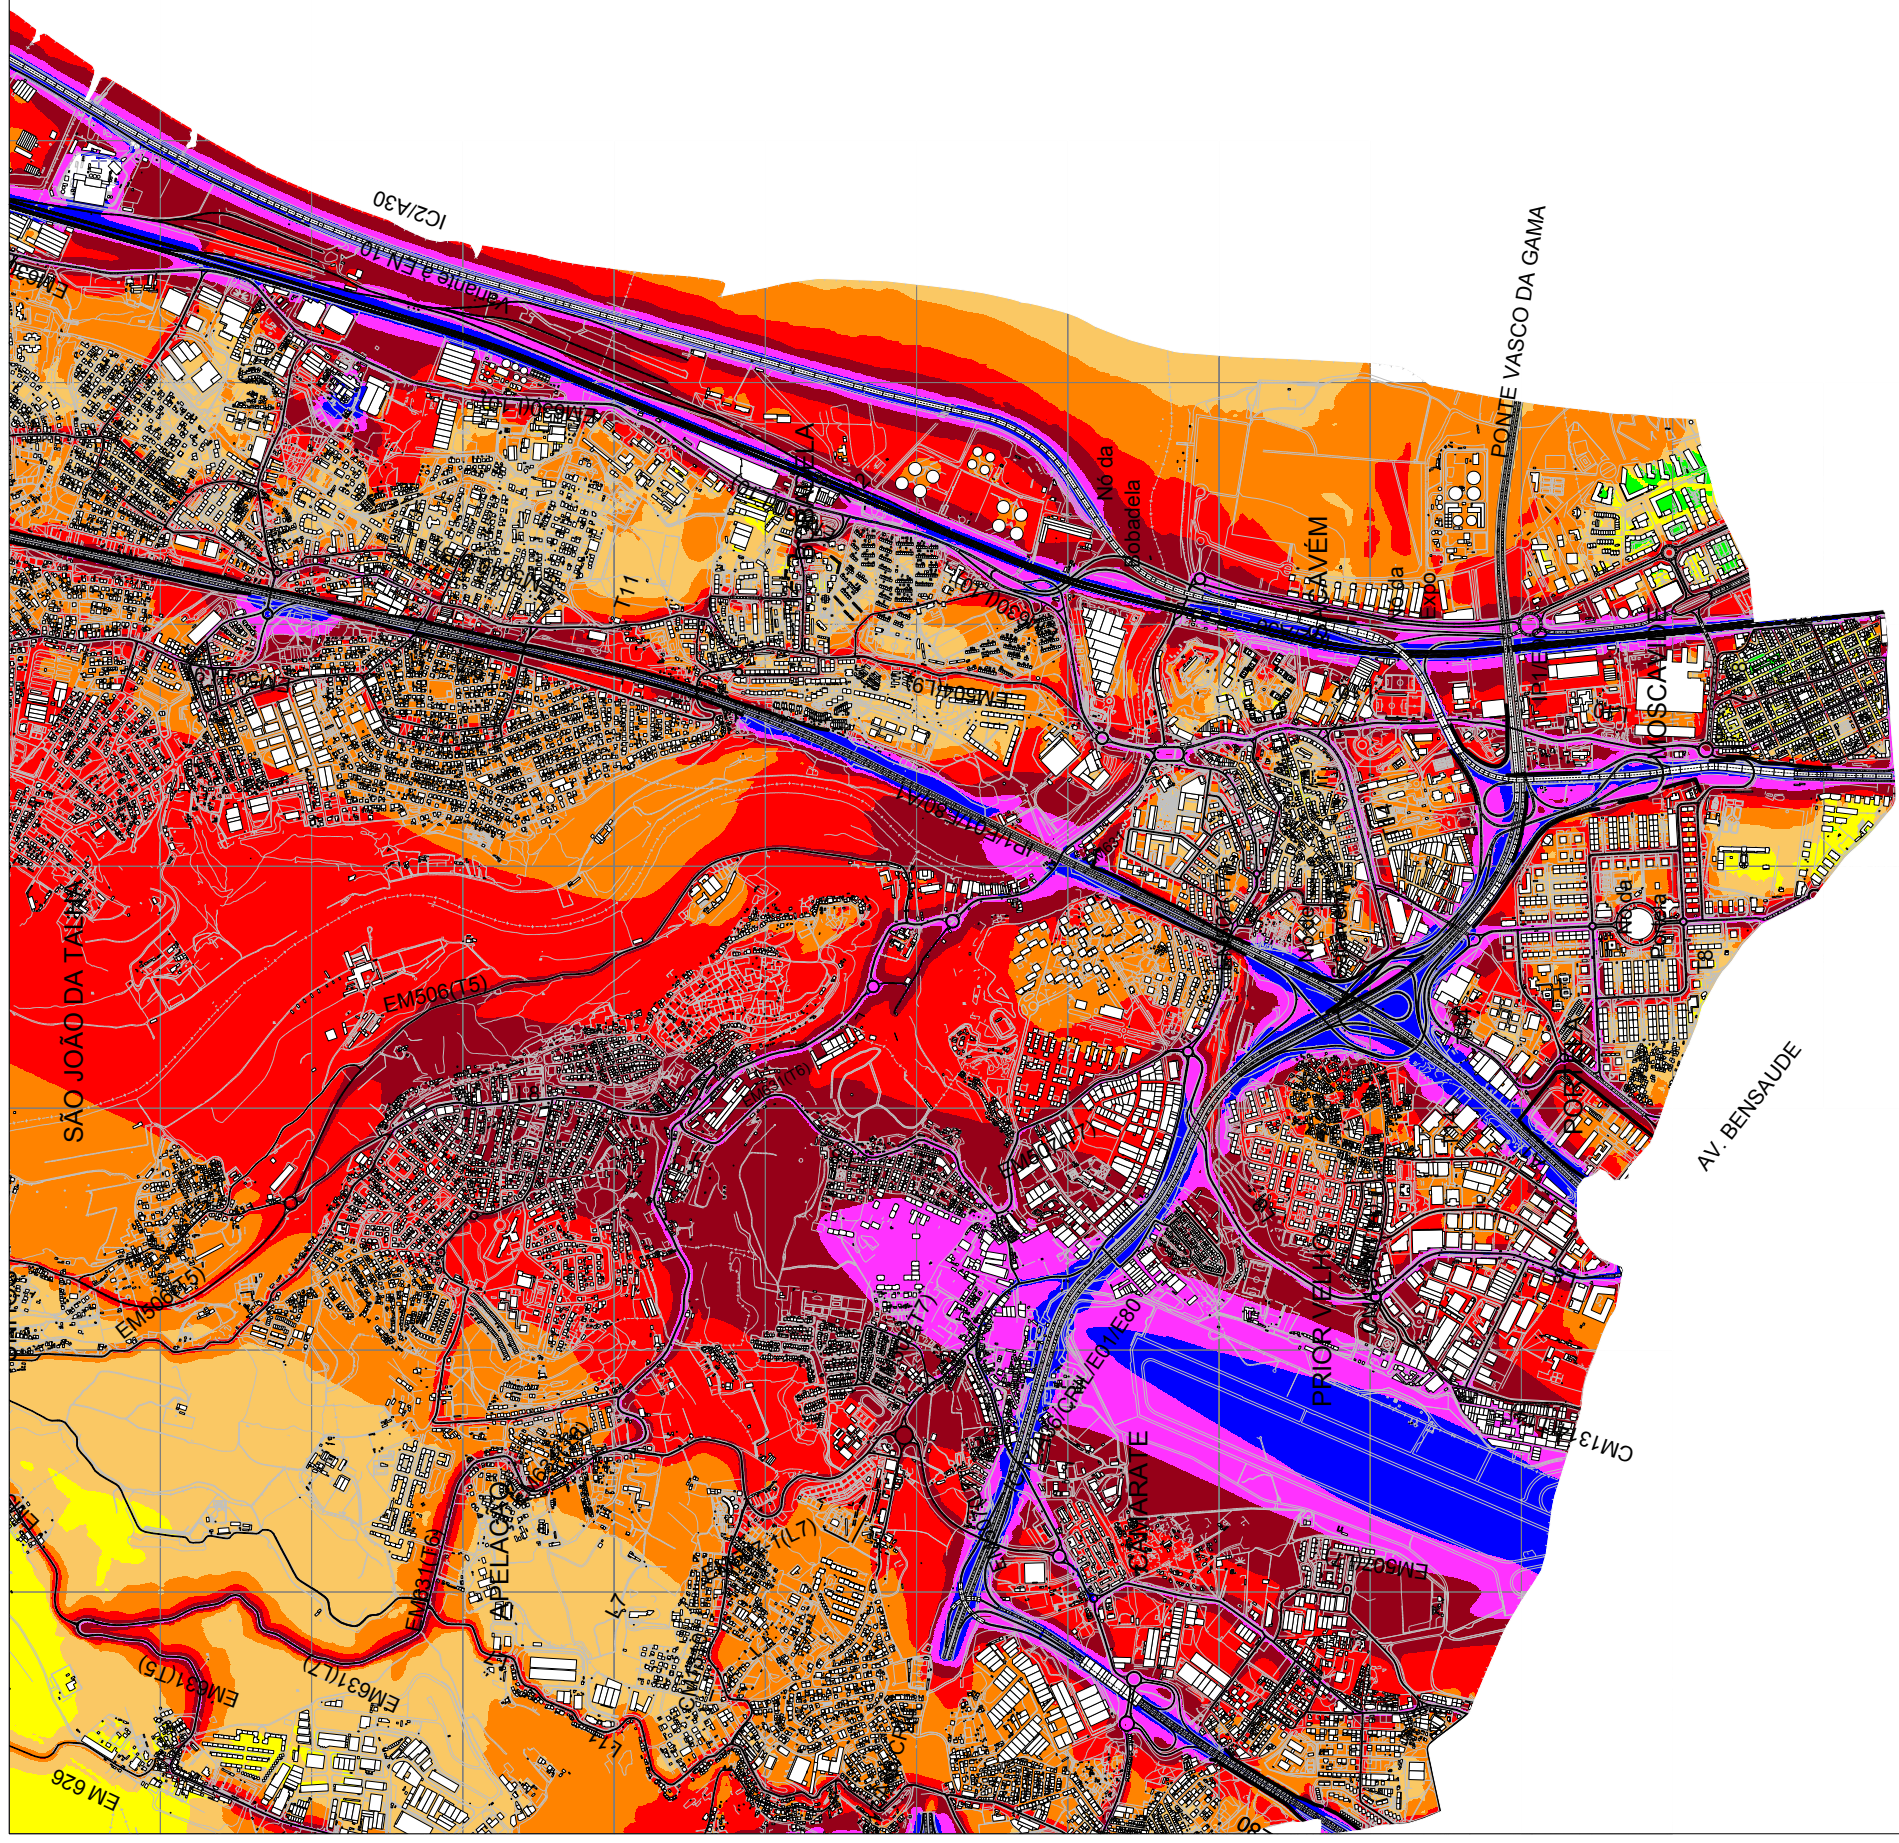

Indicador L den

Município de Loures

Carta de Ruído Global - Situação Prospectiva

Escala 1: 25 000

Indicador L den

Município de Loures

Carta de Ruído Global - Situação Prospectiva

Loures Câmara Municipal

TÉCNICO LISBOA Grupo de Acústica e Controlo de Ruído

Escala 1: 25 000

Indicador L den

Município de Loures

Carta de Ruído Global - Situação Prospectiva

Indicador L den

Município de Loures
Carta de Ruído Global - Situação Prospectiva