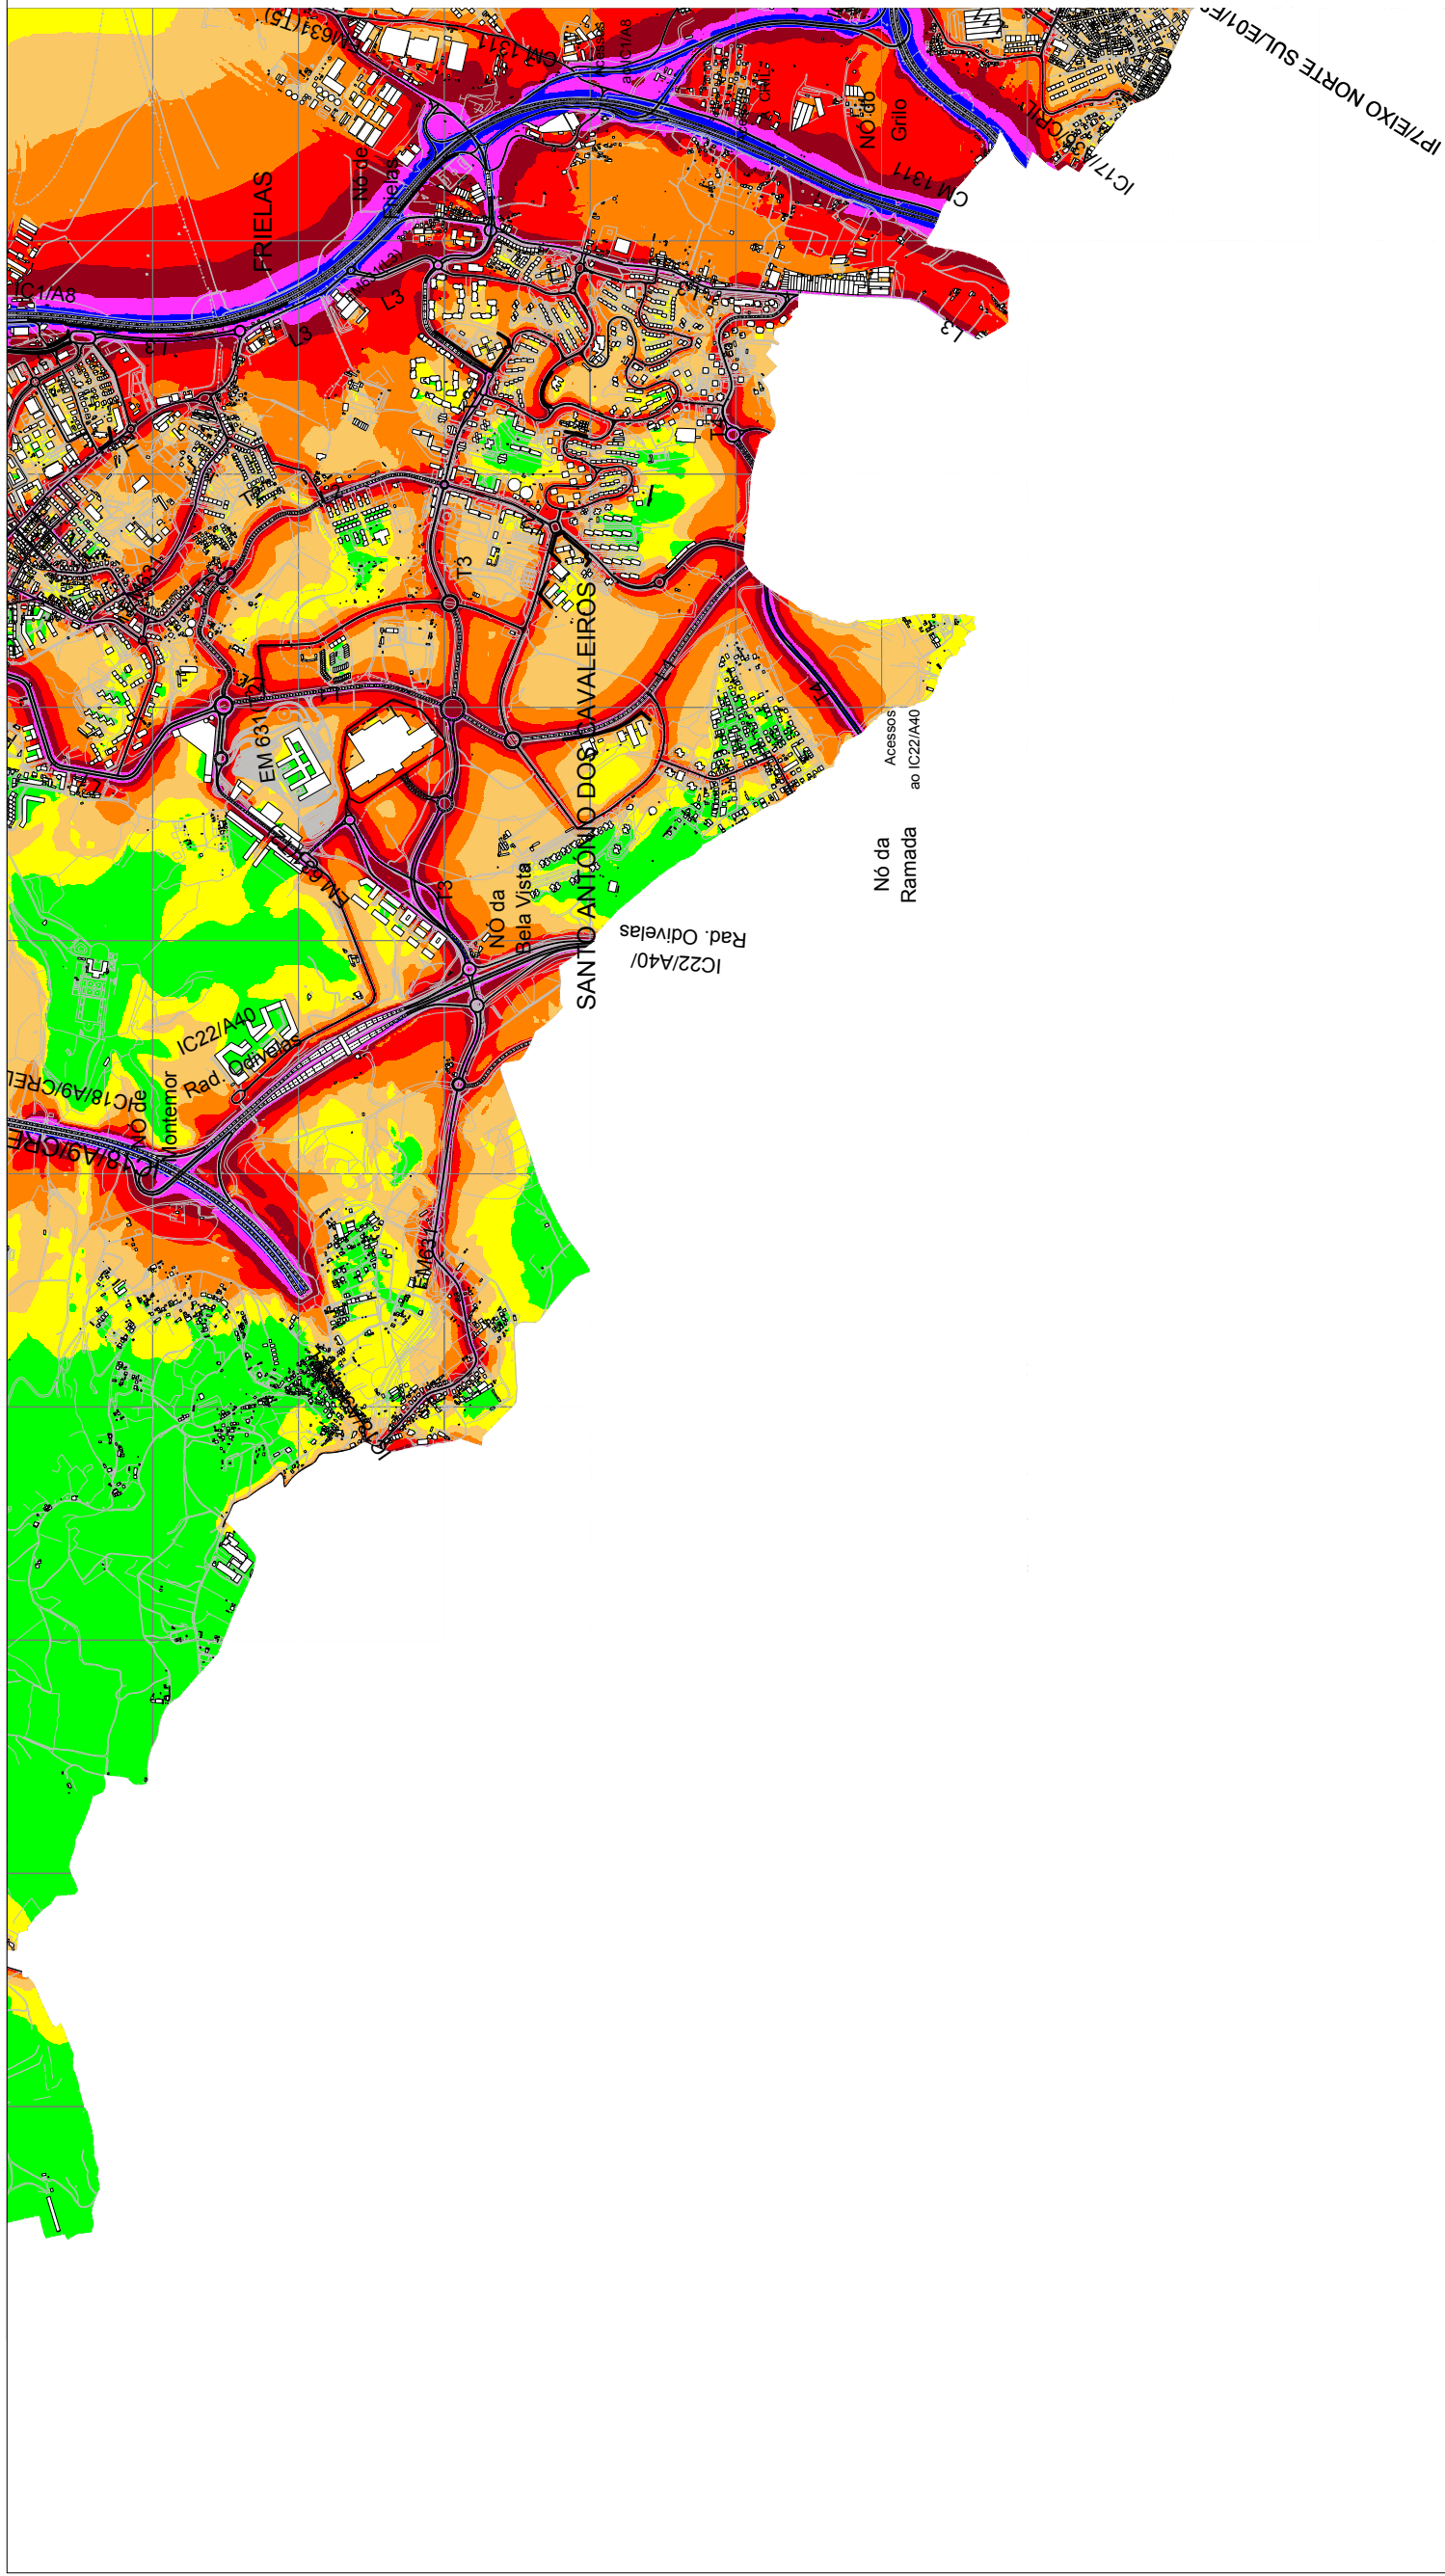

Indicador L den

Município de Loures

Carta de Ruído Global - Situação Prospectiva

Escala 1: 25 000

Indicador L den

Município de Loures

Carta de Ruído Global - Situação Prospectiva

Loures Câmara Municipal

TÉCNICO LISBOA Grupo de Acústica e Controlo de Ruído

Escala 1: 25 000

Indicador L den

Município de Loures

Carta de Ruído Global - Situação Prospectiva

Indicador L den

Município de Loures
Carta de Ruído Global - Situação Prospectiva