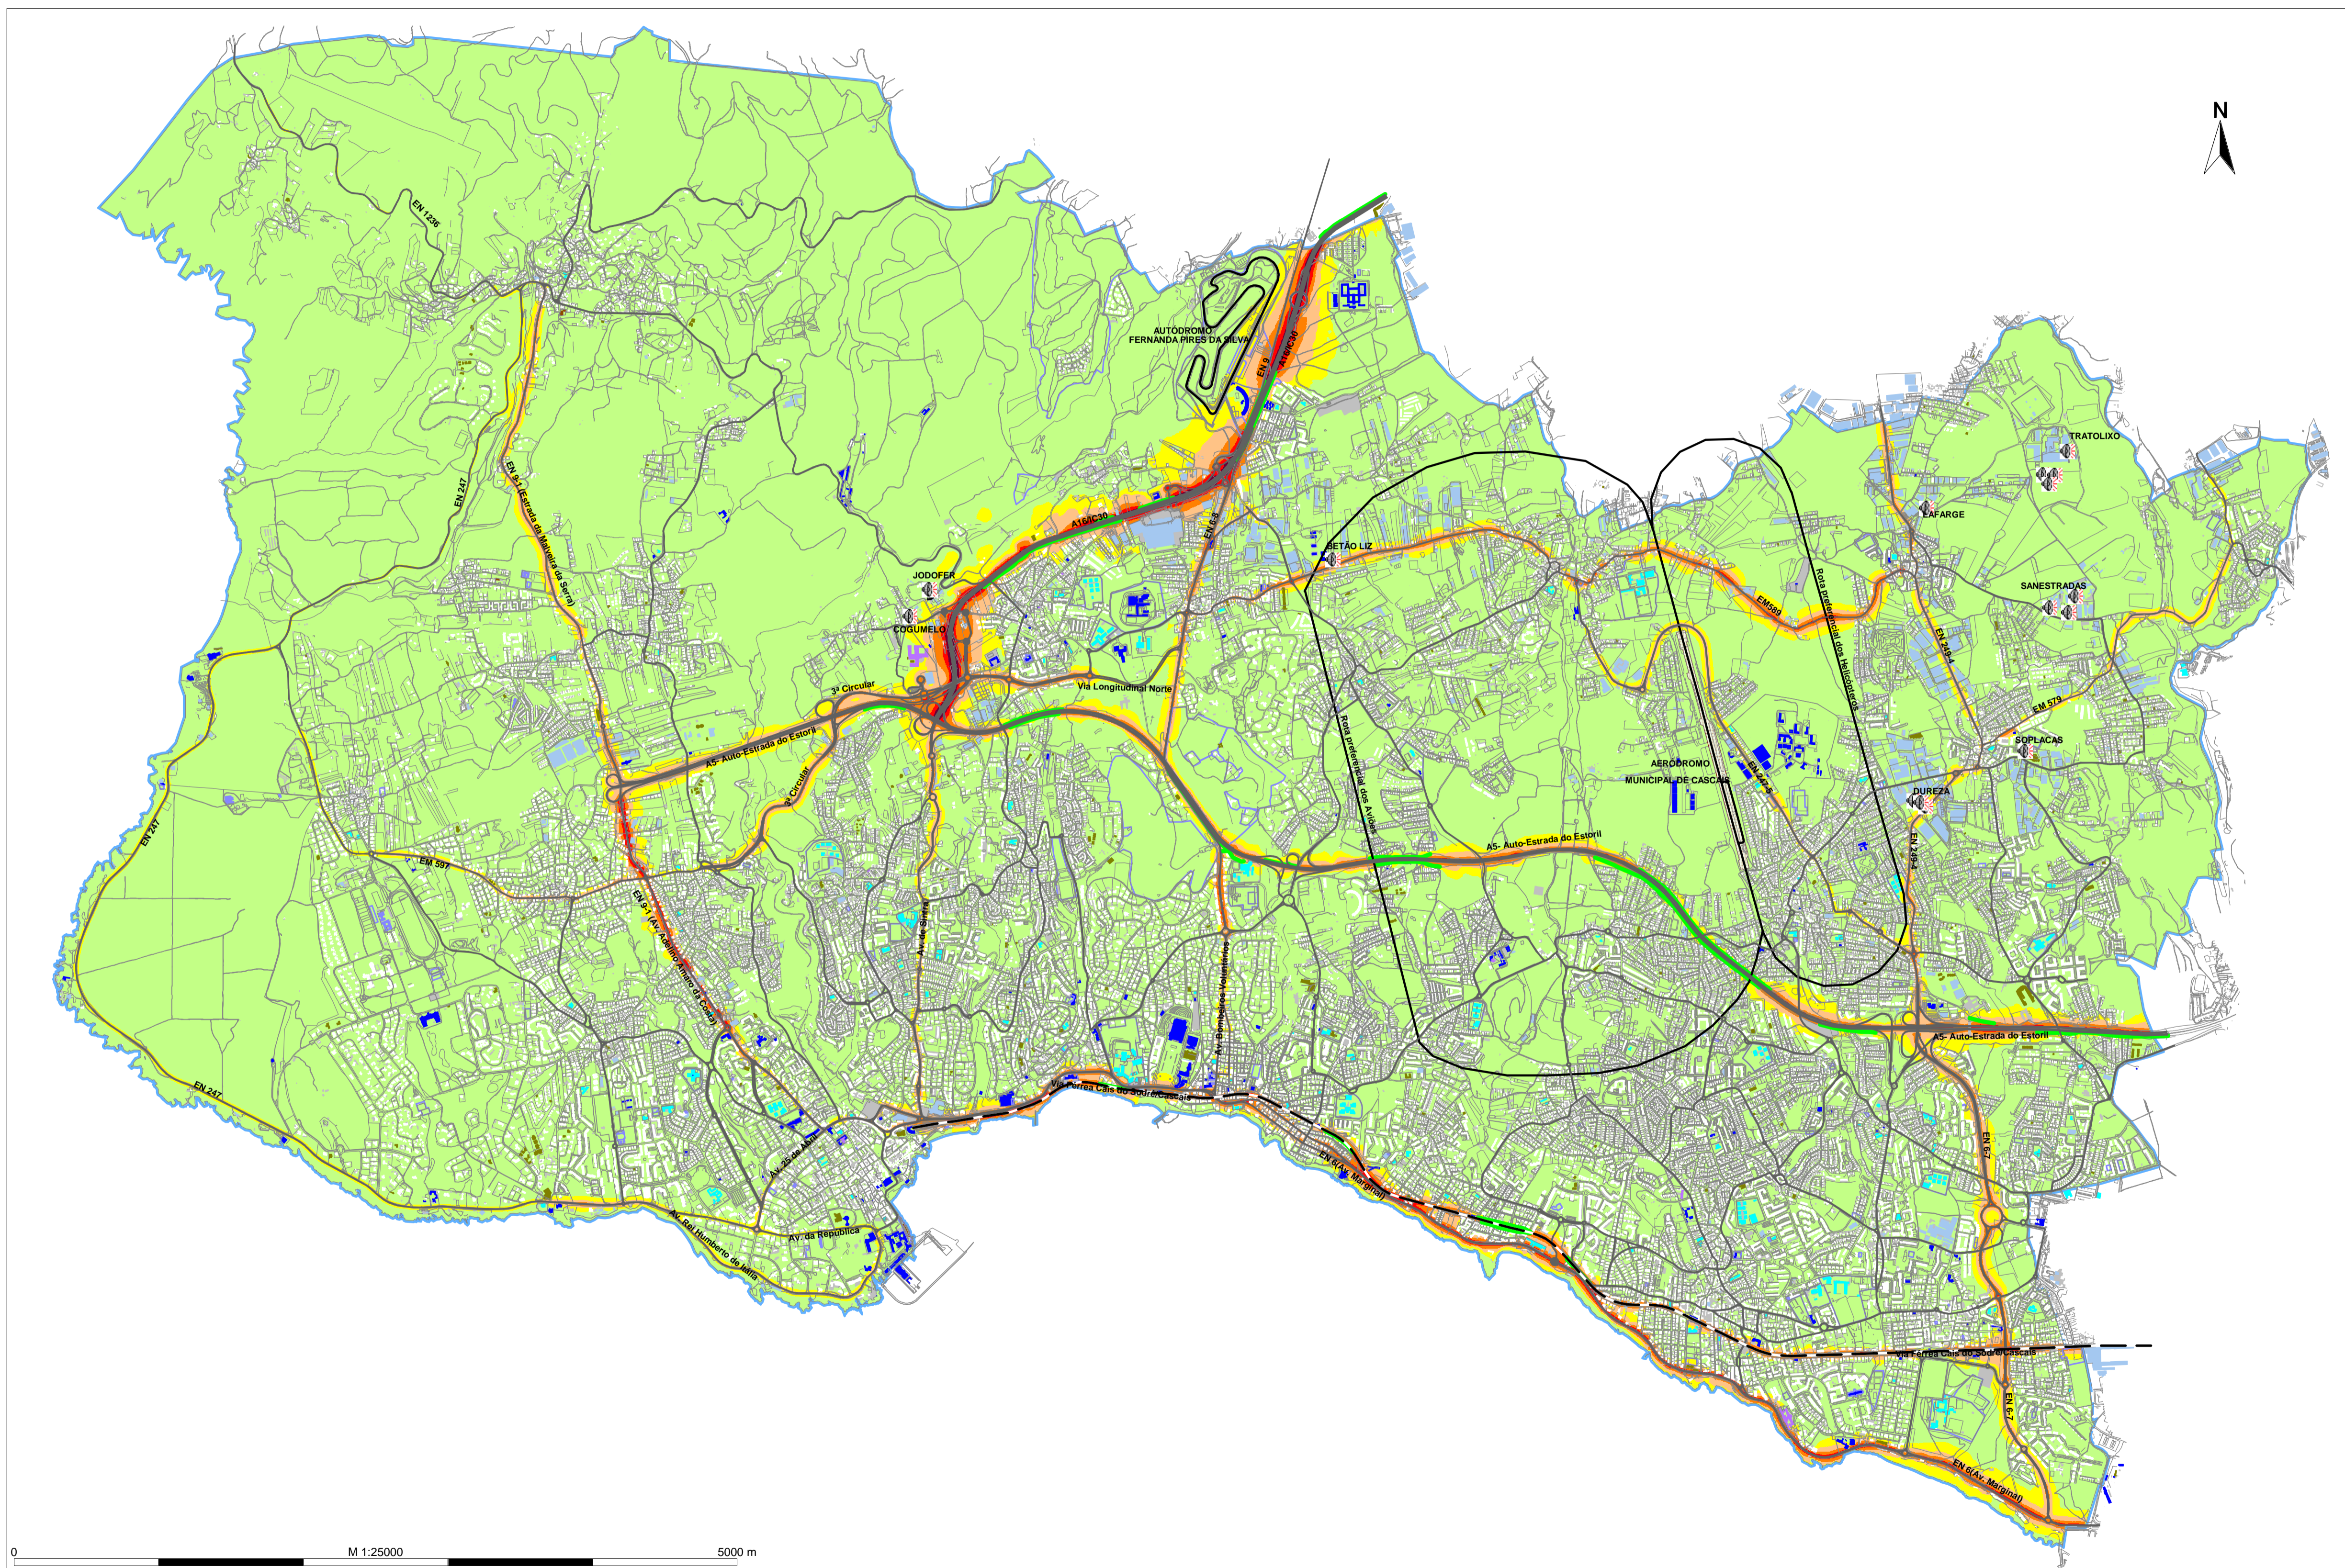

CÂMARA MUNICIPAL DE CASCAIS
 MAPA DE RÚIDO DO CONCELHO DE CASCAIS - ANO 2010

- Legenda
- Limite do Concelho
 - Edifício Habitado
 - Edifício Não Habitado
 - Edifício em Construção
 - Edifício Industrial
 - Edifício Notável
 - Equipamento Desportivo
 - Edifício Escolar
 - Equipamentos de Saúde
 - Equipamentos Recreativos
 - Rede Rodoviária
 - Via-Férrea
 - Barreiras Acústicas
 - Fonte Sonora Pontual
 - Fonte Sonora Linear

Câmara Municipal de Cascais
 Mapa de Ruído do Concelho de Cascais
 Ano 2010
 Cota de Cálculo: 4,0m
 Indicador de Ruído: Ln (23h-7h)
 Normas de Cálculo: XP S 31-133, SRM II e NP 4361-2:2001
 Escala 1 / 25 000
 Figura Nº 2
 Junho 2010