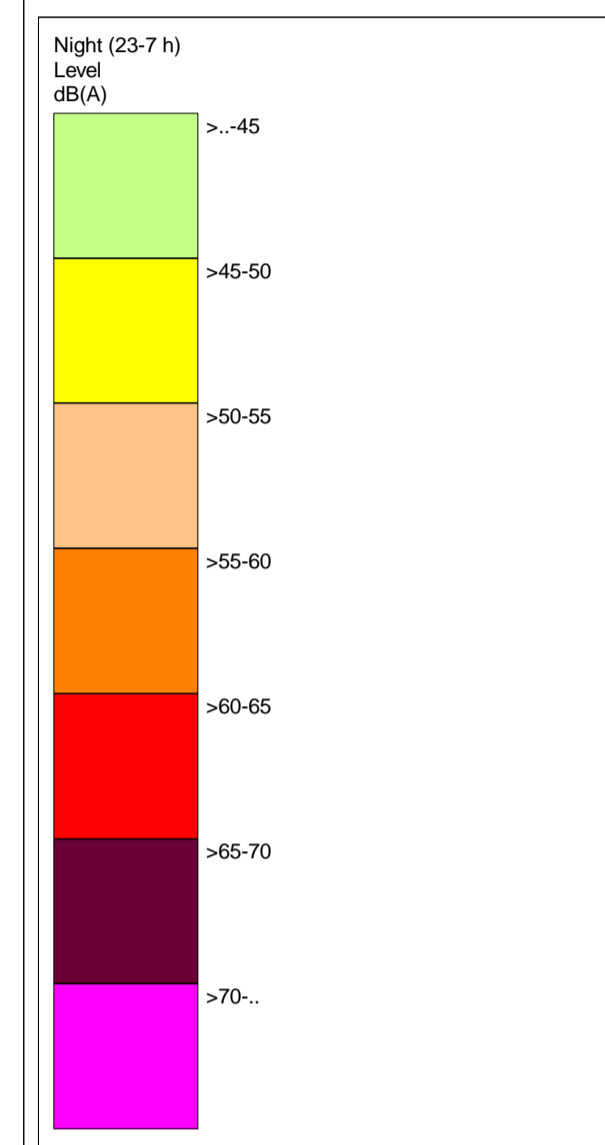

CÂMARA MUNICIPAL DE CASCAIS
 MAPA DE RÚIDO DO CONCELHO DE CASCAIS - ANO 2010

- Legenda
- Limite do Concelho
 - Edifício Habitado
 - Edifício Não Habitado
 - Edifício em Construção
 - Edifício Industrial
 - Edifício Notável
 - Equipamento Desportivo
 - Edifício Escolar
 - Equipamentos de Saúde
 - Equipamentos Recreativos
 - Rede Rodoviária
 - Via-Férrea
 - Barreiras Acústicas
 - Fonte Sonora Pontual
 - Fonte Sonora Linear

Câmara Municipal de Cascais
 Mapa de Ruído do Concelho de Cascais
 Ano 2010
 Cota de Cálculo: 4,0m
 Indicador de Ruído: Ln (23h-7h)
 Normas de Cálculo: XP S 31-133, SRM II e NP 4361-2:2001
 Escala 1 / 25 000
 Figura Nº 2
 Junho 2010