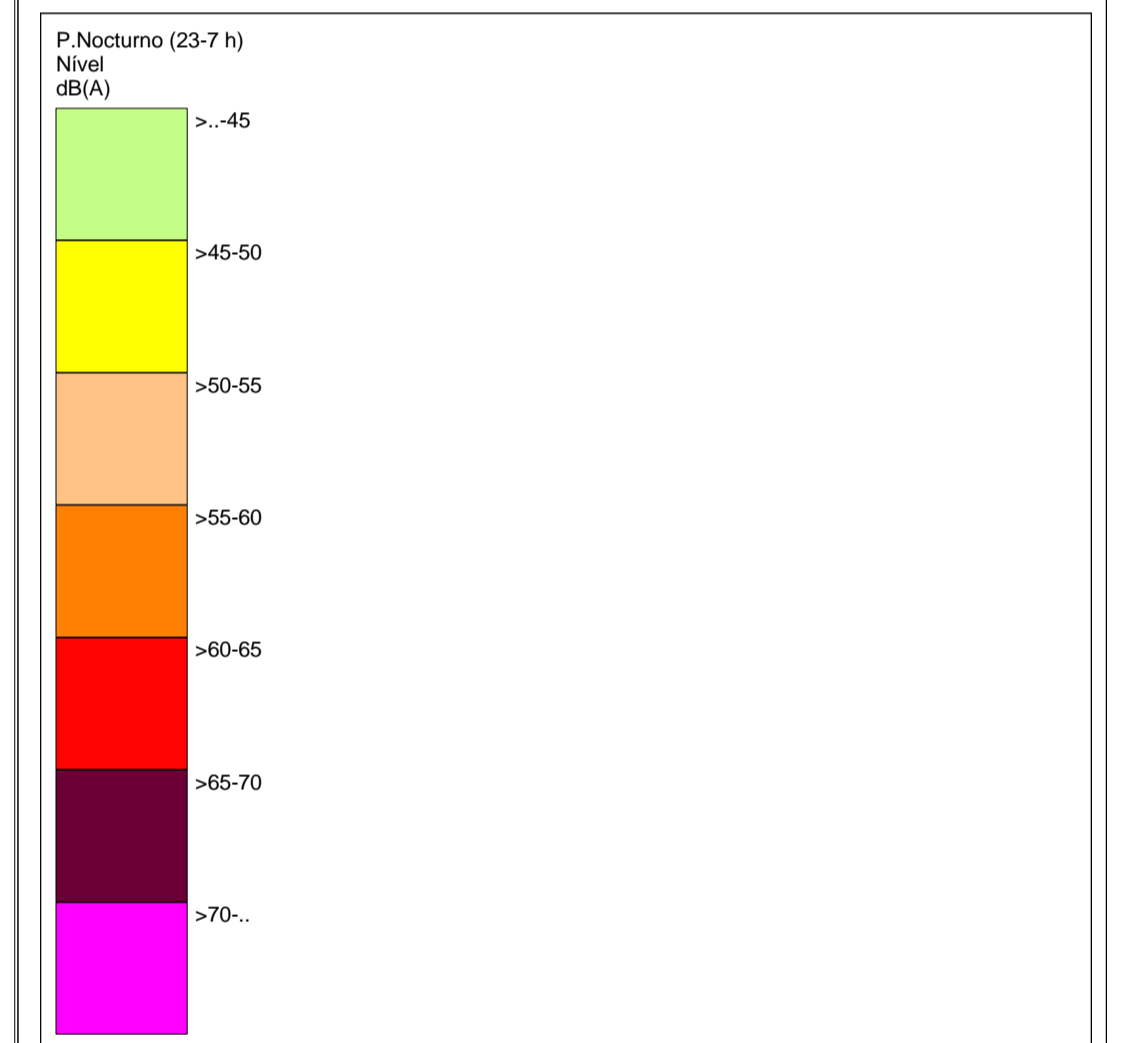

Câmara Municipal de Amares
 Mapa de Ruído do Concelho de Amares

- Legenda**
- Limite do Concelho de Amares
 - Edificações
 - Vias de Tráfego Rodoviário
 - Fonte Sonora (Unidade Industrial)
 - Localização Unidade Industrial