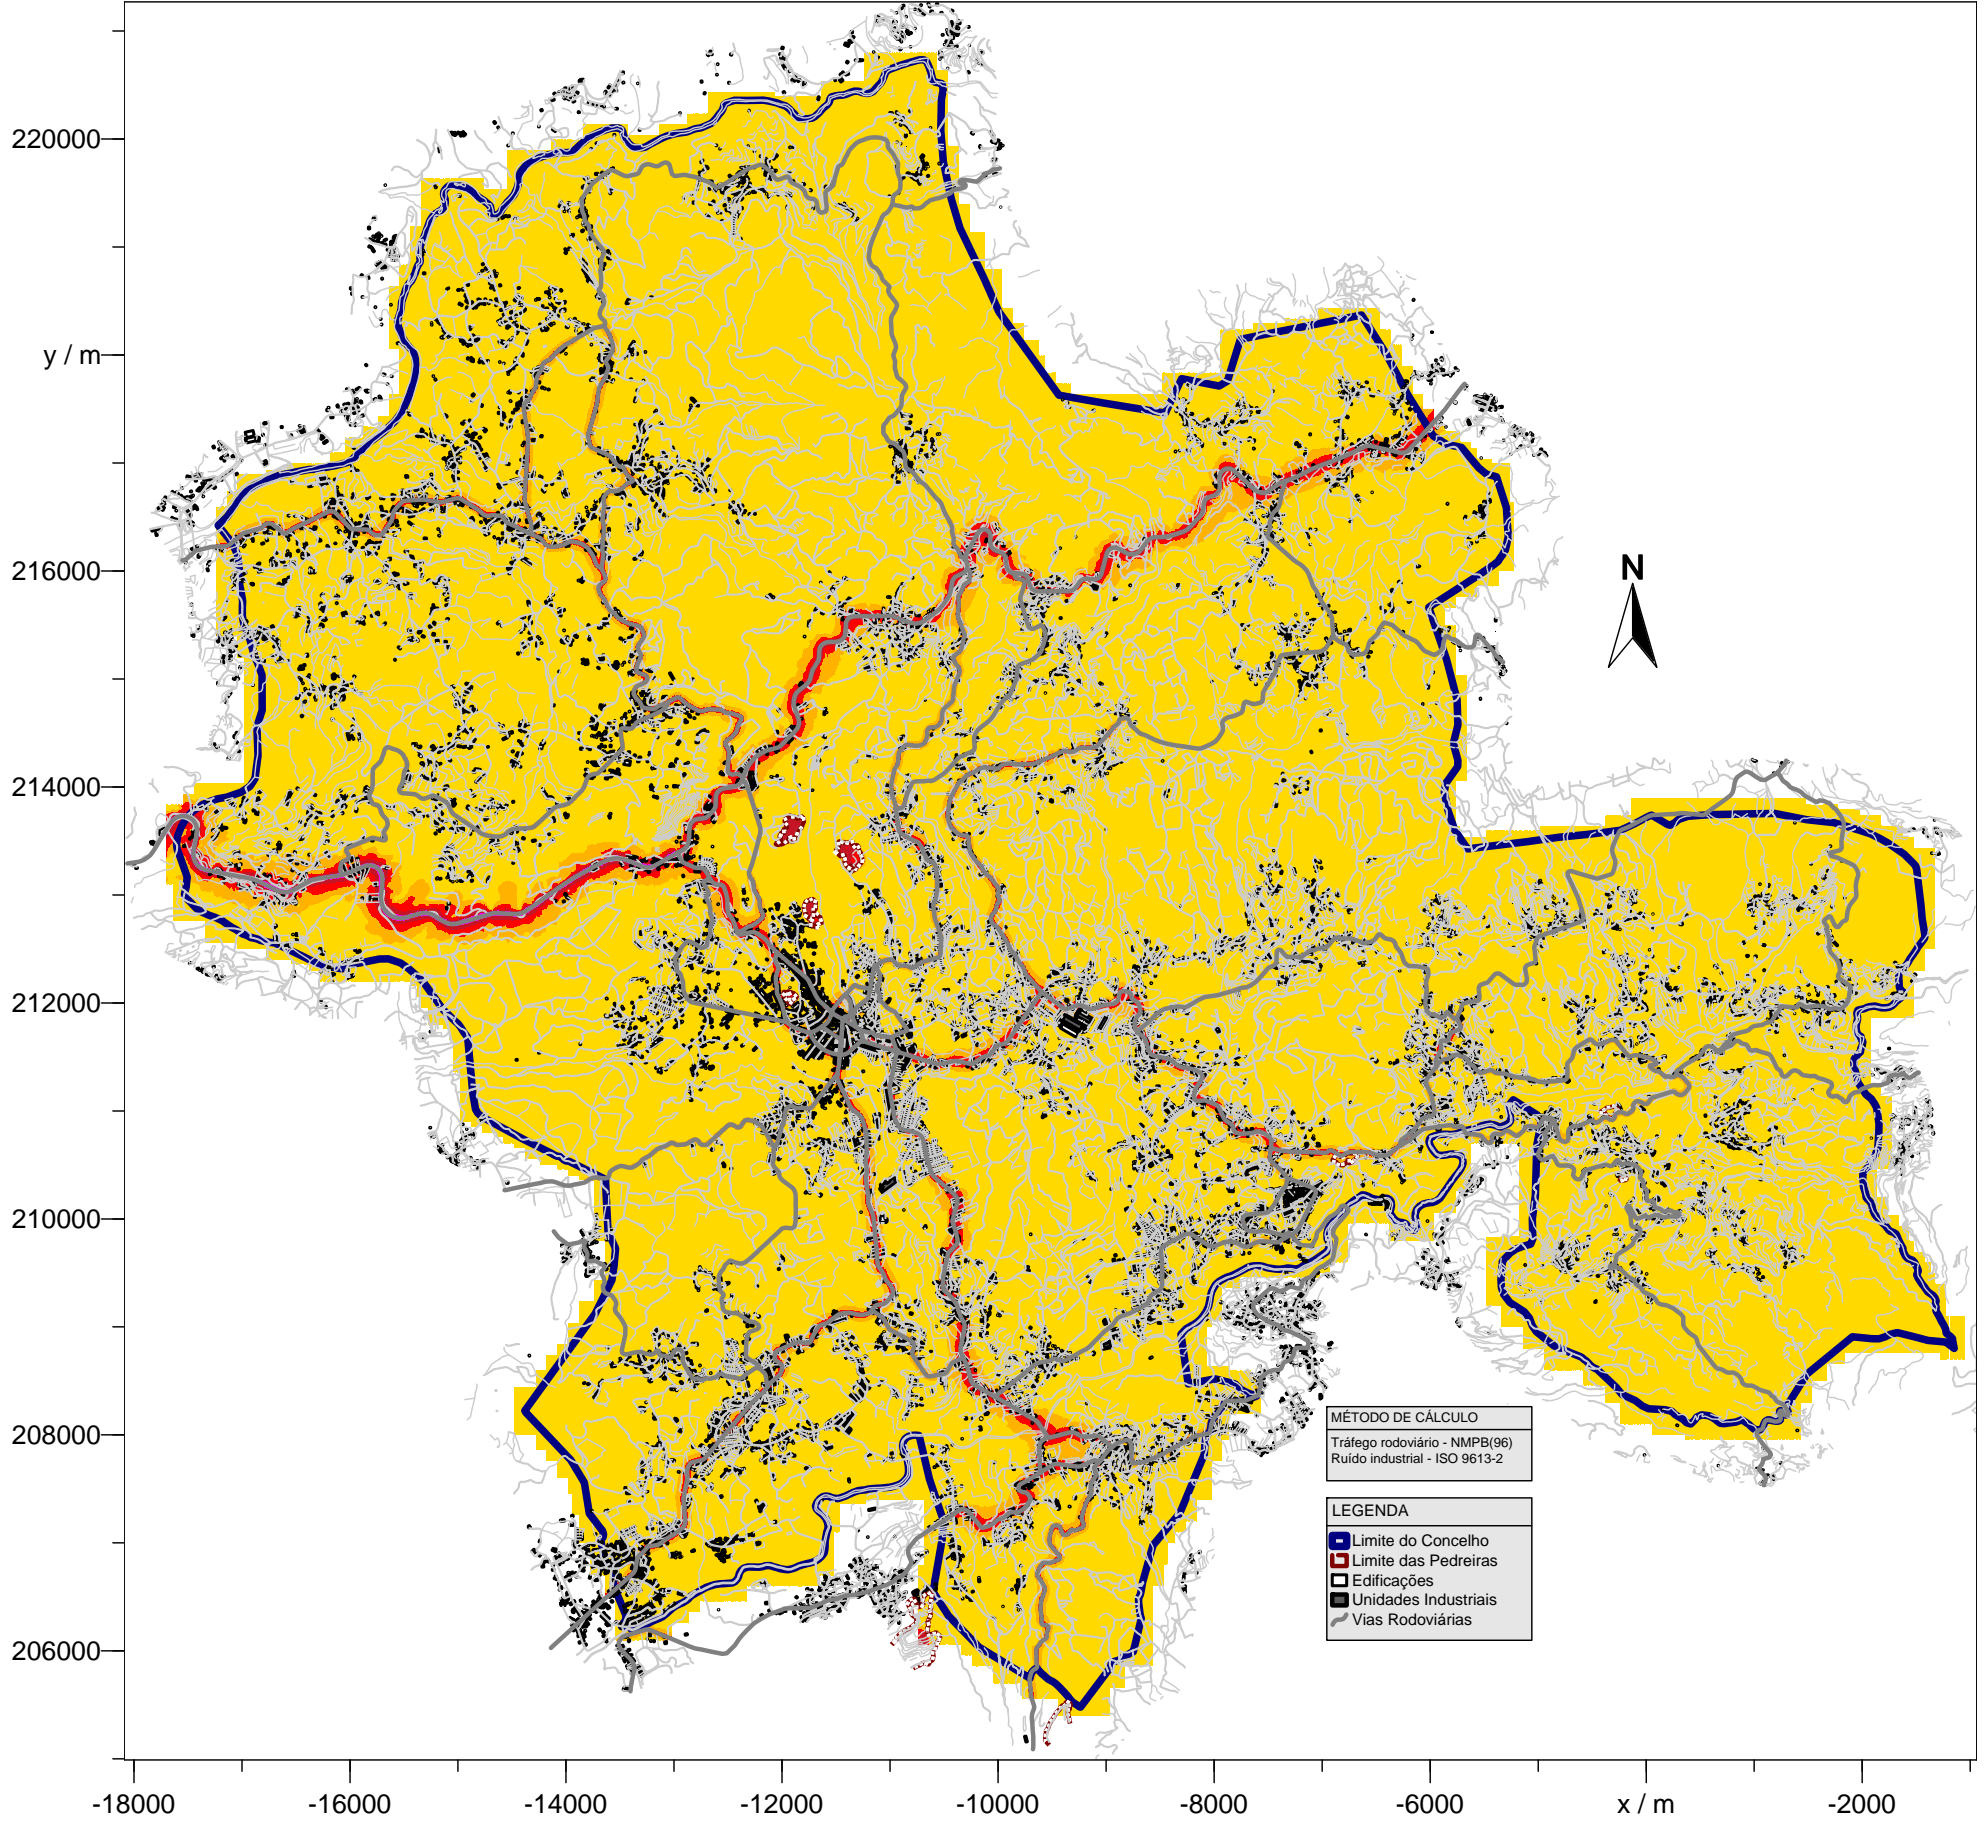

# MAPA DE RUÍDO DO CONCELHO DA PÓVOA DE LANHOSO

Indicador Lden - Ano 2009

Grid Lden [ Ano 2009, Rel. height 4.00m ]

M 1: 70000

**Requerente:** Câmara Municipal da Póvoa de Lanhoso  
**Desenhado:** Nuno Pereira  
**Aprovado:** Eng. Ricardo Fonseca  
**Estudo:** Mapa de Ruído do Concelho da Póvoa de Lanhoso  
**Indicador:** Lden  
**Edição:** 1  
**Escala:** 1:70 000  
**Data:** Março 2009