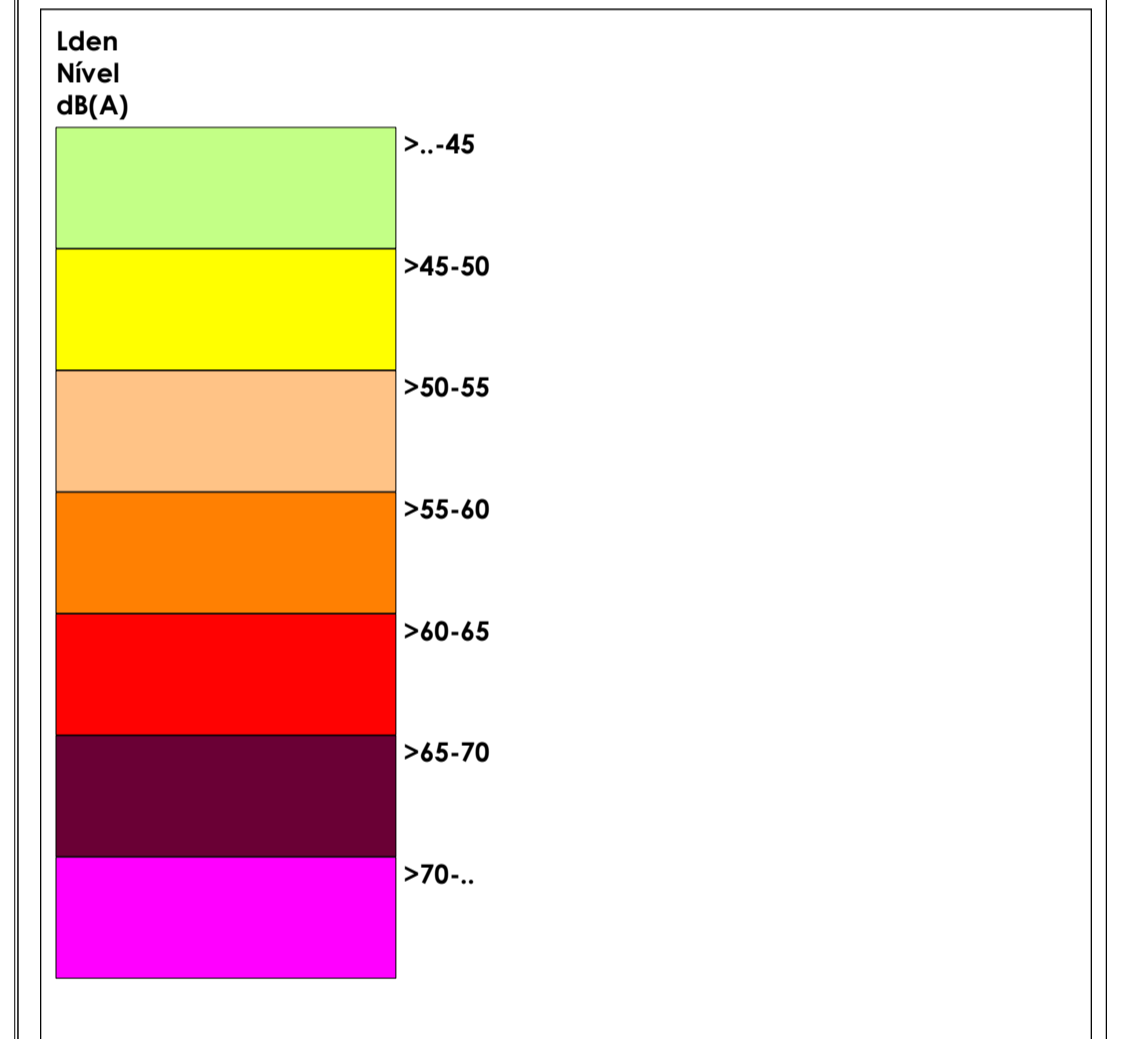

Câmara Municipal de Amares
 Mapa de Ruído do Concelho de Amares

- Legenda**
- Limite do Concelho de Amares
 - Edificações
 - Vias de Tráfego Rodoviário
 - Fonte Sonora (Unidade Industrial)
 - Localização Unidade Industrial